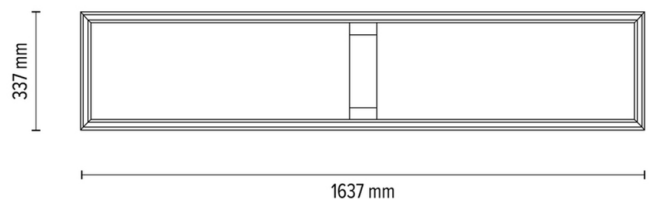

RAMME

Deckenleuchte / Wandleuchte

Artikelnummer:	4017410000000
EAN:	5905840260735
Lichtquelle:	1x LED 24V Integriert
LED-Leistung W:	57W
Wechselspannung:	220-240V
Lichtstrom lm:	4007 lm
Farbtemperatur K:	3000K
Farbwiedergabeindex CRI:	CRI ≥ 80
Schutzart IP:	IP20
Schutzklasse:	2
Up&Down-System:	N/A
Touch-Dimmer:	N/A
Click&Dimm-System:	Ja
Magnetbefestigung:	N/A
LED-Beleuchtungsart:	Direct LED lighting
Lampematerial:	Eichenholz, Metall
Lampenfarbe:	Eiche Geölt, Schwarz
Schirmnummer:	N/A
Schirmmaterial:	N/A
Schirmfarbe:	N/A
Kabelmaterial:	N/A
Kabelfarbe:	N/A
CE-Erklärung:	Herunterladen
FSC-Zertifikat:	FSC-C129231
Lampabmessungen	
Höhe (mm):	53
Breite (mm):	337
Länge (mm):	1637
Durchmesser (mm):	
Nettogewicht kg:	3,40
Bruttogewicht kg:	4,55
Kartonabmessungen Nr 1	
Höhe (mm):	110
Breite (mm):	370
Länge (mm):	1680
Kartonabmessungen Nr 2	
Höhe (mm):	n/a
Breite (mm):	n/a
Länge (mm):	n/a
Kartonabmessungen Nr 3	
Höhe (mm):	n/a
Breite (mm):	n/a
Länge (mm):	n/a