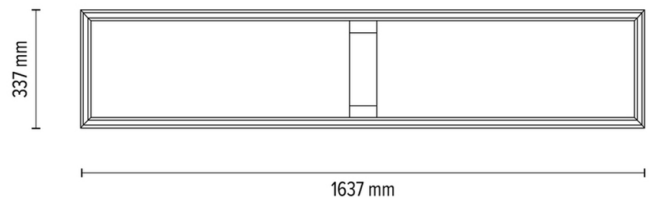

## Deckenleuchte / Wandleuchte

Artikelnummer:	4017409900000
EAN:	5905840260728
Lichtquelle:	1x LED 24V Integriert
LED-Leistung W:	57W
Wechselspannung:	220-240V
Lichtstrom lm:	4334 lm
Farbtemperatur K:	3000K
Farbwiedergabeindex CRI:	CRI ≥ 80
Schutzart IP:	IP20
Schutzklasse:	2
Up&Down-System:	N/A
Touch-Dimmer:	N/A
Click&Dimm-System:	Ja
Magnetbefestigung:	N/A
LED-Beleuchtungsart:	Direct LED lighting
Lampematerial:	Eichenholz, Metall
Lampenfarbe:	Eiche Geölt, Nickel Matt
Schirmnummer:	N/A
Schirmmaterial:	N/A
Schirmfarbe:	N/A
Kabelmaterial:	N/A
Kabelfarbe:	N/A
CE-Erklärung:	<a href="#">Herunterladen</a>
FSC-Zertifikat:	<a href="#">FSC-C129231</a>
Lampabmessungen	
Höhe (mm):	53
Breite (mm):	337
Länge (mm):	1637
Durchmesser (mm):	
Nettogewicht kg:	3,40
Bruttogewicht kg:	4,55
Kartonabmessungen Nr 1	
Höhe (mm):	110
Breite (mm):	370
Länge (mm):	1680
Kartonabmessungen Nr 2	
Höhe (mm):	n/a
Breite (mm):	n/a
Länge (mm):	n/a
Kartonabmessungen Nr 3	
Höhe (mm):	n/a
Breite (mm):	n/a
Länge (mm):	n/a