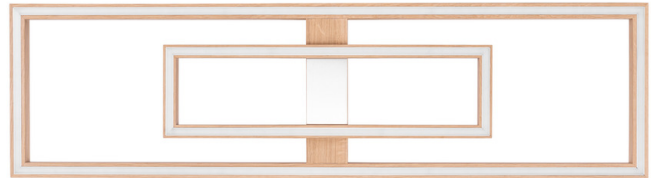

RAMME

Deckenleuchte / Wandleuchte

Artikelnummer:	4027409700000
EAN:	5905840260704
Lichtquelle:	2x LED 24V Integriert
LED-Leistung W:	67.5W
Wechselspannung:	220-240V
Lichtstrom lm:	5131 lm
Farbtemperatur K:	3000K
Farbwiedergabeindex CRI:	CRI ≥ 80
Schutzart IP:	IP20
Schutzklasse:	2
Up&Down-System:	N/A
Touch-Dimmer:	N/A
Click&Dimm-System:	Ja
Magnetbefestigung:	N/A
LED-Beleuchtungsart:	Direct LED lighting
Lampematerial:	Eichenholz, Metall
Lampenfarbe:	Eiche Geölt, Nickel Matt
Schirmnummer:	N/A
Schirmmaterial:	N/A
Schirmfarbe:	N/A
Kabelmaterial:	N/A
Kabelfarbe:	N/A
CE-Erklärung:	Herunterladen
FSC-Zertifikat:	FSC-C129231
Lampabmessungen	
Höhe (mm):	83
Breite (mm):	337
Länge (mm):	1237
Durchmesser (mm):	
Nettogewicht kg:	3,65
Bruttogewicht kg:	4,41
Kartonabmessungen Nr 1	
Höhe (mm):	110
Breite (mm):	370
Länge (mm):	1280
Kartonabmessungen Nr 2	
Höhe (mm):	n/a
Breite (mm):	n/a
Länge (mm):	n/a
Kartonabmessungen Nr 3	
Höhe (mm):	n/a
Breite (mm):	n/a
Länge (mm):	n/a