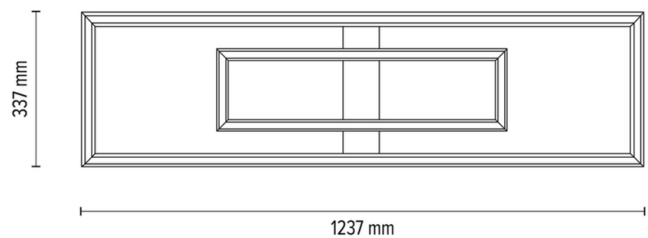

RAMME

Deckenleuchte / Wandleuchte

Artikelnummer:	4027409700000
EAN:	5905840260704
Lichtquelle:	2x LED 24V Integriert
LED-Leistung W:	67.5W
Wechselspannung:	220-240V
Lichtstrom lm:	5131 lm
Farbtemperatur K:	3000K
Farbwiedergabeindex CRI:	CRI ≥ 80
Schutzart IP:	IP20
Schutzklasse:	2
Up&Down-System:	N/A
Touch-Dimmer:	N/A
Click&Dimm-System:	Ja
Magnetbefestigung:	N/A
LED-Beleuchtungsart:	Direct LED lighting
Lampematerial:	Eichenholz, Metall
Lampenfarbe:	Eiche Geölt, Nickel Matt
Schirmnummer:	N/A
Schirmmaterial:	N/A
Schirmfarbe:	N/A
Kabelmaterial:	N/A
Kabelfarbe:	N/A
CE-Erklärung:	Herunterladen
FSC-Zertifikat:	FSC-C129231
Lampabmessungen	
Höhe (mm):	83
Breite (mm):	337
Länge (mm):	1237
Durchmesser (mm):	
Nettogewicht kg:	3,65
Bruttogewicht kg:	4,41
Kartonabmessungen Nr 1	
Höhe (mm):	110
Breite (mm):	370
Länge (mm):	1280
Kartonabmessungen Nr 2	
Höhe (mm):	n/a
Breite (mm):	n/a
Länge (mm):	n/a
Kartonabmessungen Nr 3	
Höhe (mm):	n/a
Breite (mm):	n/a
Länge (mm):	n/a