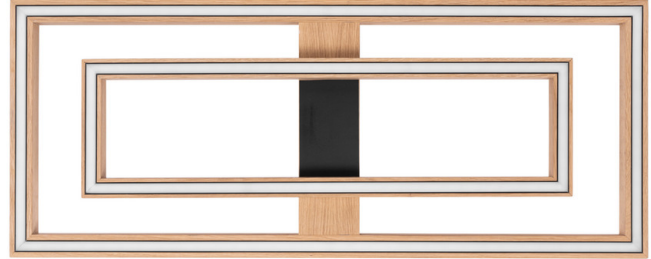

## Deckenleuchte / Wandleuchte

Artikelnummer:	4027409600000
EAN:	5905840260698
Lichtquelle:	2x LED 24V Integriert
LED-Leistung W:	55.5W
Wechselspannung:	220-240V
Lichtstrom lm:	3900 lm
Farbtemperatur K:	3000K
Farbwiedergabeindex CRI:	CRI ≥ 80
Schutzart IP:	IP20
Schutzklasse:	2
Up&Down-System:	N/A
Touch-Dimmer:	N/A
Click&Dimm-System:	Ja
Magnetbefestigung:	N/A
LED-Beleuchtungsart:	Direct LED lighting
Lampematerial:	Eichenholz, Metall
Lampenfarbe:	Eiche Geölt, Schwarz
Schirmnummer:	N/A
Schirmmaterial:	N/A
Schirmfarbe:	N/A
Kabelmaterial:	N/A
Kabelfarbe:	N/A
CE-Erklärung:	<a href="#">Herunterladen</a>
FSC-Zertifikat:	<a href="#">FSC-C129231</a>
Lampabmessungen	
Höhe (mm):	83
Breite (mm):	337
Länge (mm):	837
Durchmesser (mm):	
Nettogewicht kg:	3,20
Bruttogewicht kg:	3,78
Kartonabmessungen Nr 1	
Höhe (mm):	110
Breite (mm):	370
Länge (mm):	880
Kartonabmessungen Nr 2	
Höhe (mm):	n/a
Breite (mm):	n/a
Länge (mm):	n/a
Kartonabmessungen Nr 3	
Höhe (mm):	n/a
Breite (mm):	n/a
Länge (mm):	n/a