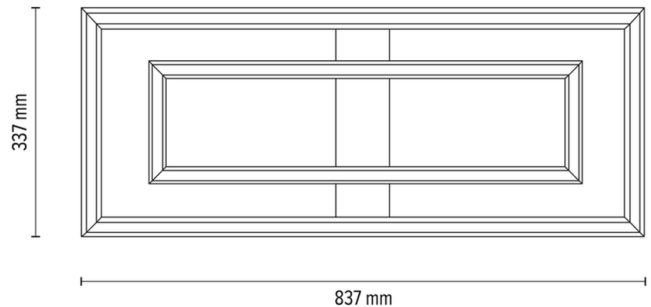

## Deckenleuchte / Wandleuchte

Artikelnummer:	4027409600000
EAN:	5905840260698
Lichtquelle:	2x LED 24V Integriert
LED-Leistung W:	55.5W
Wechselspannung:	220-240V
Lichtstrom lm:	3900 lm
Farbtemperatur K:	3000K
Farbwiedergabeindex CRI:	CRI ≥ 80
Schutzart IP:	IP20
Schutzklasse:	2
Up&Down-System:	N/A
Touch-Dimmer:	N/A
Click&Dimm-System:	Ja
Magnetbefestigung:	N/A
LED-Beleuchtungsart:	Direct LED lighting
Lampematerial:	Eichenholz, Metall
Lampenfarbe:	Eiche Geölt, Schwarz
Schirmnummer:	N/A
Schirmmaterial:	N/A
Schirmfarbe:	N/A
Kabelmaterial:	N/A
Kabelfarbe:	N/A
CE-Erklärung:	<a href="#">Herunterladen</a>
FSC-Zertifikat:	<a href="#">FSC-C129231</a>
Lampabmessungen	
Höhe (mm):	83
Breite (mm):	337
Länge (mm):	837
Durchmesser (mm):	
Nettogewicht kg:	3,20
Bruttogewicht kg:	3,78
Kartonabmessungen Nr 1	
Höhe (mm):	110
Breite (mm):	370
Länge (mm):	880
Kartonabmessungen Nr 2	
Höhe (mm):	n/a
Breite (mm):	n/a
Länge (mm):	n/a
Kartonabmessungen Nr 3	
Höhe (mm):	n/a
Breite (mm):	n/a
Länge (mm):	n/a