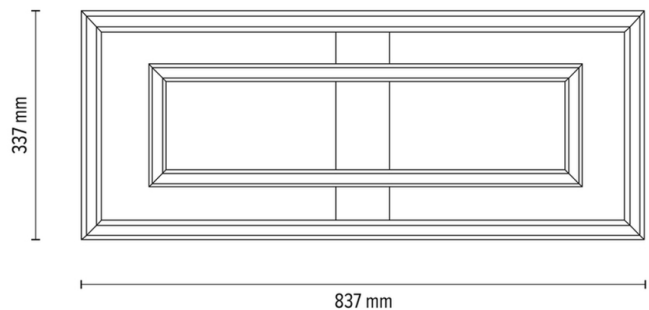

## Deckenleuchte / Wandleuchte

Artikelnummer:	4027409500000
EAN:	5905840260681
Lichtquelle:	2x LED 24V Integriert
LED-Leistung W:	55.5W
Wechselspannung:	220-240V
Lichtstrom lm:	4219 lm
Farbtemperatur K:	3000K
Farbwiedergabeindex CRI:	CRI ≥ 80
Schutzart IP:	IP20
Schutzklasse:	2
Up&Down-System:	N/A
Touch-Dimmer:	N/A
Click&Dimm-System:	Ja
Magnetbefestigung:	N/A
LED-Beleuchtungsart:	Direct LED lighting
Lampematerial:	Eichenholz, Metall
Lampenfarbe:	Eiche Geölt, Nickel Matt
Schirmnummer:	N/A
Schirmmaterial:	N/A
Schirmfarbe:	N/A
Kabelmaterial:	N/A
Kabelfarbe:	N/A
CE-Erklärung:	<a href="#">Herunterladen</a>
FSC-Zertifikat:	<a href="#">FSC-C129231</a>
Lampabmessungen	
Höhe (mm):	83
Breite (mm):	337
Länge (mm):	837
Durchmesser (mm):	
Nettogewicht kg:	3,20
Bruttogewicht kg:	3,78
Kartonabmessungen Nr 1	
Höhe (mm):	110
Breite (mm):	370
Länge (mm):	880
Kartonabmessungen Nr 2	
Höhe (mm):	n/a
Breite (mm):	n/a
Länge (mm):	n/a
Kartonabmessungen Nr 3	
Höhe (mm):	n/a
Breite (mm):	n/a
Länge (mm):	n/a