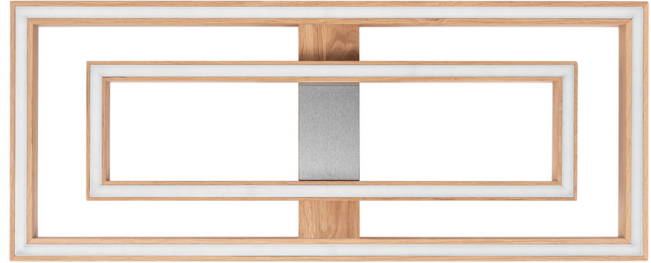

## Deckenleuchte / Wandleuchte

Artikelnummer:	4027409500000
EAN:	5905840260681
Lichtquelle:	2x LED 24V Integriert
LED-Leistung W:	55.5W
Wechselspannung:	220-240V
Lichtstrom lm:	4219 lm
Farbtemperatur K:	3000K
Farbwiedergabeindex CRI:	CRI ≥ 80
Schutzart IP:	IP20
Schutzklasse:	2
Up&Down-System:	N/A
Touch-Dimmer:	N/A
Click&Dimm-System:	Ja
Magnetbefestigung:	N/A
LED-Beleuchtungsart:	Direct LED lighting
Lampematerial:	Eichenholz, Metall
Lampenfarbe:	Eiche Geölt, Nickel Matt
Schirmnummer:	N/A
Schirmmaterial:	N/A
Schirmfarbe:	N/A
Kabelmaterial:	N/A
Kabelfarbe:	N/A
CE-Erklärung:	<a href="#">Herunterladen</a>
FSC-Zertifikat:	<a href="#">FSC-C129231</a>
Lampabmessungen	
Höhe (mm):	83
Breite (mm):	337
Länge (mm):	837
Durchmesser (mm):	
Nettogewicht kg:	3,20
Bruttogewicht kg:	3,78
Kartonabmessungen Nr 1	
Höhe (mm):	110
Breite (mm):	370
Länge (mm):	880
Kartonabmessungen Nr 2	
Höhe (mm):	n/a
Breite (mm):	n/a
Länge (mm):	n/a
Kartonabmessungen Nr 3	
Höhe (mm):	n/a
Breite (mm):	n/a
Länge (mm):	n/a