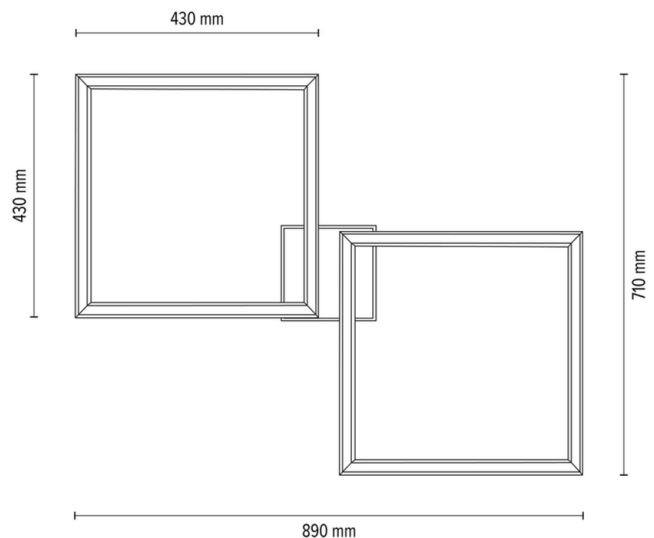

## Deckenleuchte / Wandleuchte

Artikelnummer:	4027402400000
EAN:	5905840253867
Lichtquelle:	2x LED 24V Integriert
LED-Leistung W:	48W
Wechselspannung:	220-240V
Lichtstrom lm:	3651 lm
Farbtemperatur K:	3000K
Farbwiedergabeindex CRI:	CRI ≥ 80
Schutzart IP:	IP20
Schutzklasse:	2
Up&Down-System:	N/A
Touch-Dimmer:	N/A
Click&Dimm-System:	Ja
Magnetbefestigung:	N/A
LED-Beleuchtungsart:	Direct LED lighting
Lampematerial:	Eichenholz
Lampenfarbe:	Eiche Geölt
Schirmnummer:	N/A
Schirmmaterial:	N/A
Schirmfarbe:	N/A
Kabelmaterial:	N/A
Kabelfarbe:	N/A
CE-Erklärung:	<a href="#">Herunterladen</a>
FSC-Zertifikat:	<a href="#">FSC-C129231</a>
Lampabmessungen	
Höhe (mm):	75
Breite (mm):	710
Länge (mm):	890
Durchmesser (mm):	
Nettogewicht kg:	2,55
Bruttogewicht kg:	3,50
Kartonabmessungen Nr 1	
Höhe (mm):	110
Breite (mm):	740
Länge (mm):	940
Kartonabmessungen Nr 2	
Höhe (mm):	n/a
Breite (mm):	n/a
Länge (mm):	n/a
Kartonabmessungen Nr 3	
Höhe (mm):	n/a
Breite (mm):	n/a
Länge (mm):	n/a