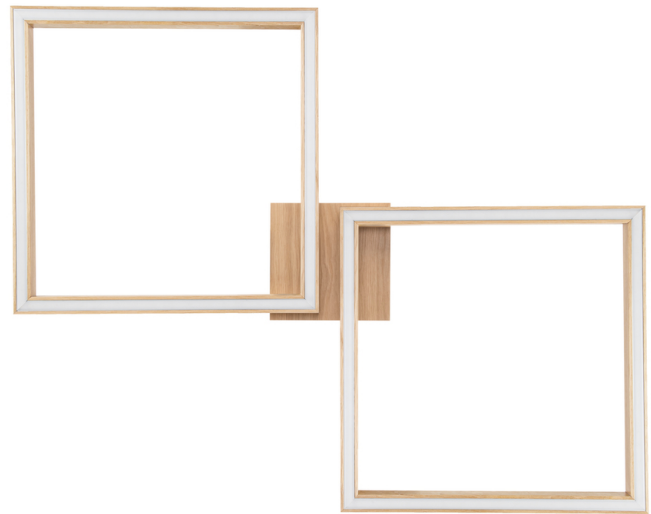

# RAMME

## Deckenleuchte / Wandleuchte

Artikelnummer:	4027402400000
EAN:	5905840253867
Lichtquelle:	2x LED 24V Integriert
LED-Leistung W:	48W
Wechselspannung:	220-240V
Lichtstrom lm:	3651 lm
Farbtemperatur K:	3000K
Farbwiedergabeindex CRI:	CRI ≥ 80
Schutzart IP:	IP20
Schutzklasse:	2
Up&Down-System:	N/A
Touch-Dimmer:	N/A
Click&Dimm-System:	Ja
Magnetbefestigung:	N/A
LED-Beleuchtungsart:	Direct LED lighting
Lampematerial:	Eichenholz
Lampenfarbe:	Eiche Geölt
Schirmnummer:	N/A
Schirmmaterial:	N/A
Schirmfarbe:	N/A
Kabelmaterial:	N/A
Kabelfarbe:	N/A
CE-Erklärung:	<a href="#">Herunterladen</a>
FSC-Zertifikat:	<a href="#">FSC-C129231</a>
Lampabmessungen	
Höhe (mm):	75
Breite (mm):	710
Länge (mm):	890
Durchmesser (mm):	
Nettogewicht kg:	2,55
Bruttogewicht kg:	3,50
Kartonabmessungen Nr 1	
Höhe (mm):	110
Breite (mm):	740
Länge (mm):	940
Kartonabmessungen Nr 2	
Höhe (mm):	n/a
Breite (mm):	n/a
Länge (mm):	n/a
Kartonabmessungen Nr 3	
Höhe (mm):	n/a
Breite (mm):	n/a
Länge (mm):	n/a