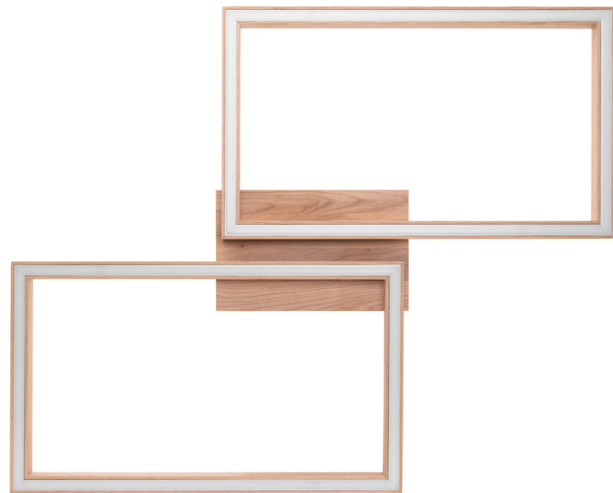

RAMME

Deckenleuchte / Wandleuchte

Artikelnummer:	4027402300000
EAN:	5905840253850
Lichtquelle:	2x LED 24V Integriert
LED-Leistung W:	48W
Wechselspannung:	220-240V
Lichtstrom lm:	3649 lm
Farbtemperatur K:	3000K
Farbwiedergabeindex CRI:	CRI ≥ 80
Schutzart IP:	IP20
Schutzklasse:	2
Up&Down-System:	N/A
Touch-Dimmer:	N/A
Click&Dimm-System:	Ja
Magnetbefestigung:	N/A
LED-Beleuchtungsart:	Direct LED lighting
Lampematerial:	Eichenholz
Lampenfarbe:	Eiche Geölt
Schirmnummer:	N/A
Schirmmaterial:	N/A
Schirmfarbe:	N/A
Kabelmaterial:	N/A
Kabelfarbe:	N/A
CE-Erklärung:	Herunterladen
FSC-Zertifikat:	FSC-C129231
Lampabmessungen	
Höhe (mm):	75
Breite (mm):	670
Länge (mm):	830
Durchmesser (mm):	
Nettogewicht kg:	2,60
Bruttogewicht kg:	3,35
Kartonabmessungen Nr 1	
Höhe (mm):	120
Breite (mm):	740
Länge (mm):	880
Kartonabmessungen Nr 2	
Höhe (mm):	n/a
Breite (mm):	n/a
Länge (mm):	n/a
Kartonabmessungen Nr 3	
Höhe (mm):	n/a
Breite (mm):	n/a
Länge (mm):	n/a