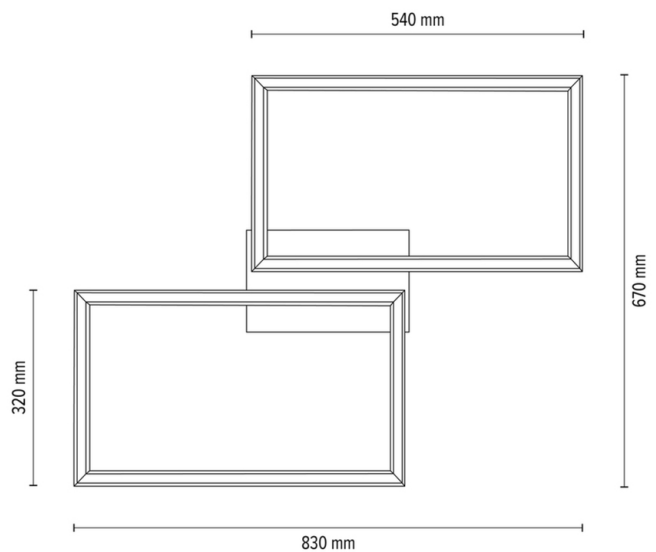

RAMME

Deckenleuchte / Wandleuchte

Artikelnummer:	4027402300000
EAN:	5905840253850
Lichtquelle:	2x LED 24V Integriert
LED-Leistung W:	48W
Wechselspannung:	220-240V
Lichtstrom lm:	3649 lm
Farbtemperatur K:	3000K
Farbwiedergabeindex CRI:	CRI ≥ 80
Schutzart IP:	IP20
Schutzklasse:	2
Up&Down-System:	N/A
Touch-Dimmer:	N/A
Click&Dimm-System:	Ja
Magnetbefestigung:	N/A
LED-Beleuchtungsart:	Direct LED lighting
Lampematerial:	Eichenholz
Lampenfarbe:	Eiche Geölt
Schirmnummer:	N/A
Schirmmaterial:	N/A
Schirmfarbe:	N/A
Kabelmaterial:	N/A
Kabelfarbe:	N/A
CE-Erklärung:	Herunterladen
FSC-Zertifikat:	FSC-C129231
Lampabmessungen	
Höhe (mm):	75
Breite (mm):	670
Länge (mm):	830
Durchmesser (mm):	
Nettogewicht kg:	2,60
Bruttogewicht kg:	3,35
Kartonabmessungen Nr 1	
Höhe (mm):	120
Breite (mm):	740
Länge (mm):	880
Kartonabmessungen Nr 2	
Höhe (mm):	n/a
Breite (mm):	n/a
Länge (mm):	n/a
Kartonabmessungen Nr 3	
Höhe (mm):	n/a
Breite (mm):	n/a
Länge (mm):	n/a