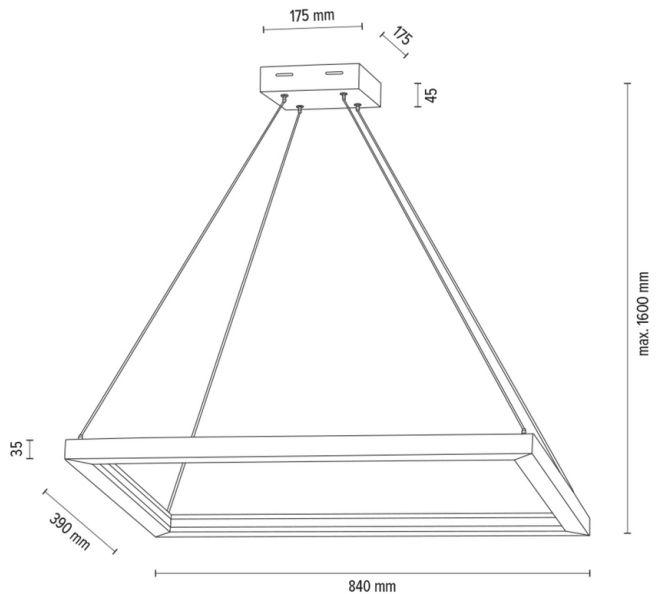

### Lampabmessungen

Höhe (mm):	1600
Breite (mm):	390
Länge (mm):	840
Durchmesser (mm):	
Nettogewicht kg:	3,10
Bruttogewicht kg:	4,25

### Kartonabmessungen Nr 1

Höhe (mm):	140
Breite (mm):	480
Länge (mm):	890

### Kartonabmessungen Nr 2

Höhe (mm):	n/a
Breite (mm):	n/a
Länge (mm):	n/a

### Kartonabmessungen Nr 3

Höhe (mm):	n/a
Breite (mm):	n/a
Länge (mm):	n/a

Made in Poland · 5 Years Guarantee