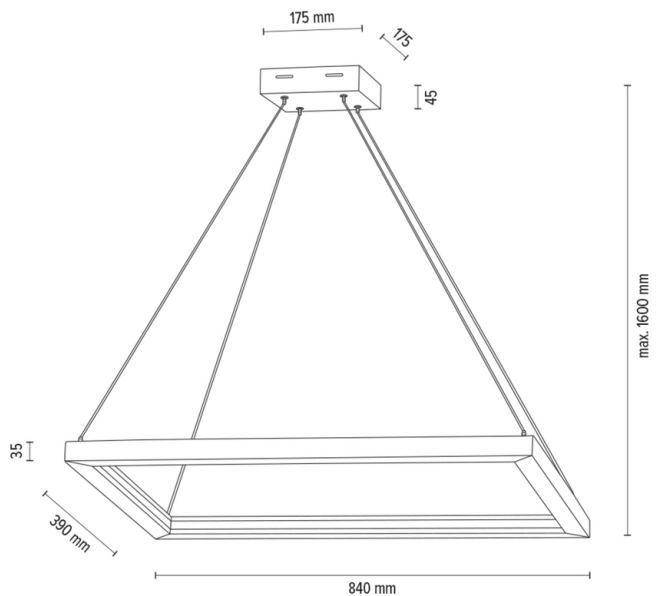

LEGNO

Pendelleuchte

Artikelnummer:	1017402400000
EAN:	5905840253942
Lichtquelle:	1x LED 24V Integriert
LED-Leistung W:	33W
Wechselspannung:	220-240V
Lichtstrom lm:	2395 lm
Farbtemperatur K:	3000K
Farbwiedergabeindex CRI:	CRI ≥ 80
Schutzart IP:	IP20
Schutzklasse:	2
Up&Down-System:	Ja
Touch-Dimmer:	N/A
Click&Dimm-System:	Ja
Magnetbefestigung:	N/A
LED-Beleuchtungsart:	Indirect LED lighting
Lampematerial:	Eichenholz
Lampenfarbe:	Eiche Geölt
Schirmnummer:	N/A
Schirmmaterial:	N/A
Schirmfarbe:	N/A
Kabelmaterial:	Metall/PVC
Kabelfarbe:	Metall/Transparent
CE-Erklärung:	Herunterladen
FSC-Zertifikat:	FSC-C129231
Lampabmessungen	
Höhe (mm):	1600
Breite (mm):	390
Länge (mm):	840
Durchmesser (mm):	
Nettogewicht kg:	3.12
Bruttogewicht kg:	4.27
Kartonabmessungen Nr 1	
Höhe (mm):	140
Breite (mm):	480
Länge (mm):	890
Kartonabmessungen Nr 2	
Höhe (mm):	n/a
Breite (mm):	n/a
Länge (mm):	n/a
Kartonabmessungen Nr 3	
Höhe (mm):	n/a
Breite (mm):	n/a
Länge (mm):	n/a