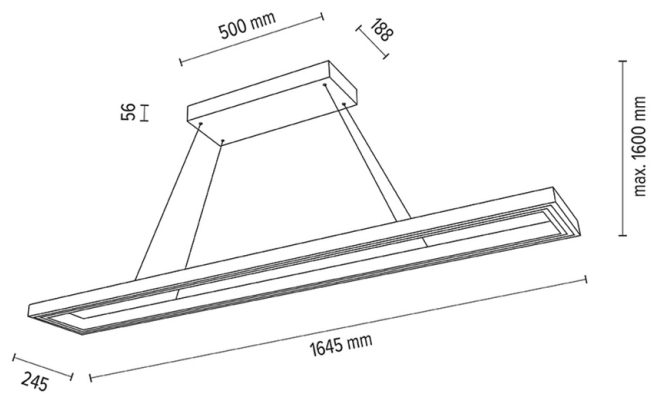

LEGNO

Pendelleuchte

Artikelnummer:	1037416000000
EAN:	5905840261152
Lichtquelle:	3x LED 24V Integriert
LED-Leistung W:	80W
Wechselspannung:	220-240V
Lichtstrom lm:	5378 lm
Farbtemperatur K:	3000K
Farbwiedergabeindex CRI:	CRI ≥ 80
Schutzart IP:	IP20
Schutzklasse:	2
Up&Down-System:	Ja
Touch-Dimmer:	Ja
Click&Dimm-System:	N/A
Magnetbefestigung:	N/A
LED-Beleuchtungsart:	Direct & Indirect LED lighting
Lampematerial:	Eichenholz, Metall
Lampenfarbe:	Eiche Geölt, Schwarz
Schirmnummer:	N/A
Schirmmaterial:	N/A
Schirmfarbe:	N/A
Kabelmaterial:	Metall/PVC
Kabelfarbe:	Metall/Transparent
CE-Erklärung:	Herunterladen
FSC-Zertifikat:	FSC-C129231
Lampabmessungen	
Höhe (mm):	1600
Breite (mm):	245
Länge (mm):	1645
Durchmesser (mm):	
Nettogewicht kg:	7,25
Bruttogewicht kg:	8,93
Kartonabmessungen Nr 1	
Höhe (mm):	110
Breite (mm):	290
Länge (mm):	1690
Kartonabmessungen Nr 2	
Höhe (mm):	n/a
Breite (mm):	n/a
Länge (mm):	n/a
Kartonabmessungen Nr 3	
Höhe (mm):	n/a
Breite (mm):	n/a
Länge (mm):	n/a