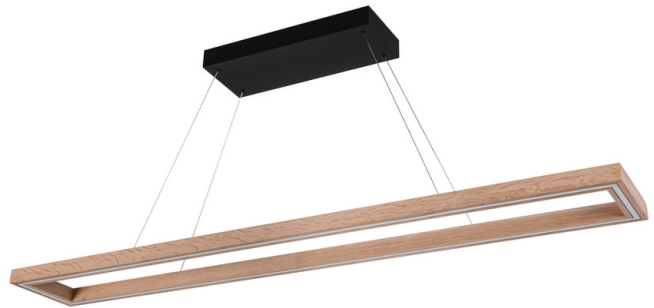

LEGNO

Pendelleuchte

Artikelnummer:	1037416000000
EAN:	5905840261152
Lichtquelle:	3x LED 24V Integriert
LED-Leistung W:	80W
Wechselspannung:	220-240V
Lichtstrom lm:	5378 lm
Farbtemperatur K:	3000K
Farbwiedergabeindex CRI:	CRI ≥ 80
Schutzart IP:	IP20
Schutzklasse:	2
Up&Down-System:	Ja
Touch-Dimmer:	Ja
Click&Dimm-System:	N/A
Magnetbefestigung:	N/A
LED-Beleuchtungsart:	Direct & Indirect LED lighting
Lampematerial:	Eichenholz, Metall
Lampenfarbe:	Eiche Geölt, Schwarz
Schirmnummer:	N/A
Schirmmaterial:	N/A
Schirmfarbe:	N/A
Kabelmaterial:	Metall/PVC
Kabelfarbe:	Metall/Transparent
CE-Erklärung:	Herunterladen
FSC-Zertifikat:	FSC-C129231
Lampabmessungen	
Höhe (mm):	1600
Breite (mm):	245
Länge (mm):	1645
Durchmesser (mm):	
Nettogewicht kg:	7,25
Bruttogewicht kg:	8,93
Kartonabmessungen Nr 1	
Höhe (mm):	110
Breite (mm):	290
Länge (mm):	1690
Kartonabmessungen Nr 2	
Höhe (mm):	n/a
Breite (mm):	n/a
Länge (mm):	n/a
Kartonabmessungen Nr 3	
Höhe (mm):	n/a
Breite (mm):	n/a
Länge (mm):	n/a