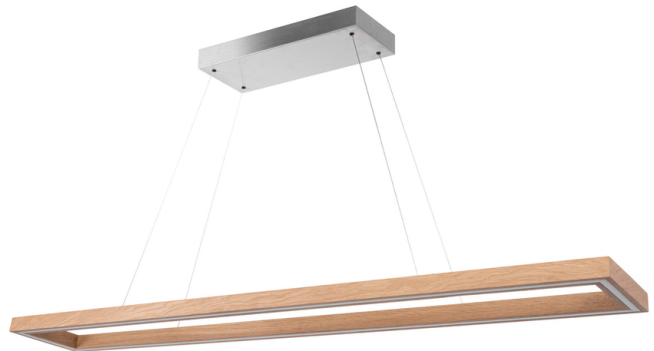

LEGNO

Pendelleuchte

Artikelnummer:	1037416100000
EAN:	5905840261169
Lichtquelle:	3x LED 24V Integriert
LED-Leistung W:	80W
Wechselspannung:	220-240V
Lichtstrom lm:	5817 lm
Farbtemperatur K:	3000K
Farbwiedergabeindex CRI:	CRI ≥ 80
Schutzart IP:	IP20
Schutzklasse:	2
Up&Down-System:	Ja
Touch-Dimmer:	Ja
Click&Dimm-System:	N/A
Magnetbefestigung:	N/A
LED-Beleuchtungsart:	Direct & Indirect LED lighting
Lampematerial:	Eichenholz, Metall
Lampenfarbe:	Eiche Geölt, Nickel Matt
Schirmnummer:	N/A
Schirmmaterial:	N/A
Schirmfarbe:	N/A
Kabelmaterial:	Metall/PVC
Kabelfarbe:	Metall/Transparent
CE-Erklärung:	Herunterladen
FSC-Zertifikat:	FSC-C129231
Lampabmessungen	
Höhe (mm):	1600
Breite (mm):	245
Länge (mm):	1645
Durchmesser (mm):	
Nettogewicht kg:	7,25
Bruttogewicht kg:	8,93
Kartonabmessungen Nr 1	
Höhe (mm):	110
Breite (mm):	290
Länge (mm):	1690
Kartonabmessungen Nr 2	
Höhe (mm):	n/a
Breite (mm):	n/a
Länge (mm):	n/a
Kartonabmessungen Nr 3	
Höhe (mm):	n/a
Breite (mm):	n/a
Länge (mm):	n/a