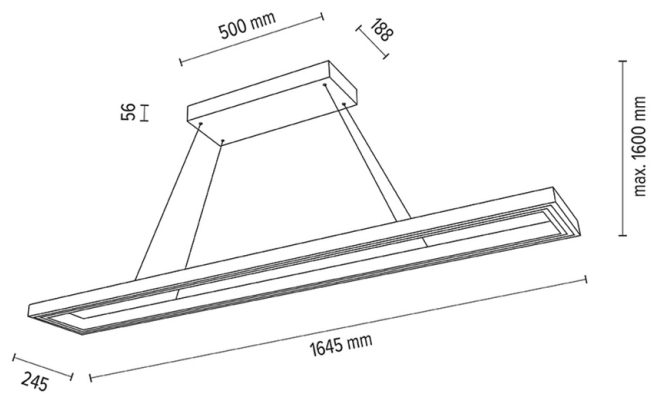

LEGNO

Pendelleuchte

Artikelnummer:	1037416100000
EAN:	5905840261169
Lichtquelle:	3x LED 24V Integriert
LED-Leistung W:	80W
Wechselspannung:	220-240V
Lichtstrom lm:	5817 lm
Farbtemperatur K:	3000K
Farbwiedergabeindex CRI:	CRI ≥ 80
Schutzart IP:	IP20
Schutzklasse:	2
Up&Down-System:	Ja
Touch-Dimmer:	Ja
Click&Dimm-System:	N/A
Magnetbefestigung:	N/A
LED-Beleuchtungsart:	Direct & Indirect LED lighting
Lampematerial:	Eichenholz, Metall
Lampenfarbe:	Eiche Geölt, Nickel Matt
Schirmnummer:	N/A
Schirmmaterial:	N/A
Schirmfarbe:	N/A
Kabelmaterial:	Metall/PVC
Kabelfarbe:	Metall/Transparent
CE-Erklärung:	Herunterladen
FSC-Zertifikat:	FSC-C129231
Lampabmessungen	
Höhe (mm):	1600
Breite (mm):	245
Länge (mm):	1645
Durchmesser (mm):	
Nettogewicht kg:	7,25
Bruttogewicht kg:	8,93
Kartonabmessungen Nr 1	
Höhe (mm):	110
Breite (mm):	290
Länge (mm):	1690
Kartonabmessungen Nr 2	
Höhe (mm):	n/a
Breite (mm):	n/a
Länge (mm):	n/a
Kartonabmessungen Nr 3	
Höhe (mm):	n/a
Breite (mm):	n/a
Länge (mm):	n/a