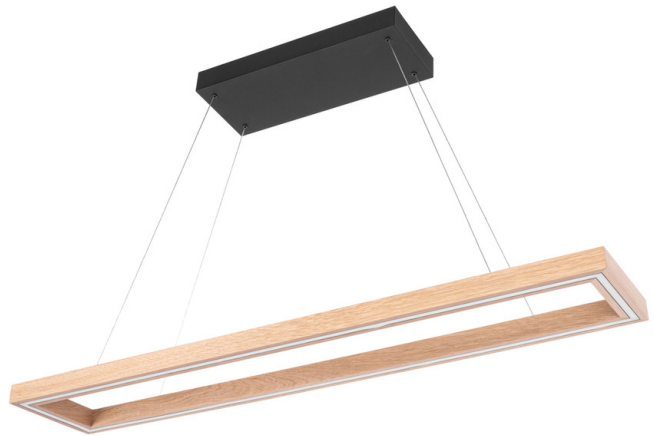

LEGNO

Pendelleuchte

Artikelnummer:	103741580000
EAN:	5905840261138
Lichtquelle:	3x LED 24V Integriert
LED-Leistung W:	68W
Wechselspannung:	220-240V
Lichtstrom lm:	4534 lm
Farbtemperatur K:	3000K
Farbwiedergabeindex CRI:	CRI ≥ 80
Schutzart IP:	IP20
Schutzklasse:	2
Up&Down-System:	Ja
Touch-Dimmer:	Ja
Click&Dimm-System:	N/A
Magnetbefestigung:	N/A
LED-Beleuchtungsart:	Direct & Indirect LED lighting
Lampematerial:	Eichenholz, Metall
Lampenfarbe:	Eiche Geölt, Schwarz
Schirmnummer:	N/A
Schirmmaterial:	N/A
Schirmfarbe:	N/A
Kabelmaterial:	Metall/PVC
Kabelfarbe:	Metall/Transparent
CE-Erklärung:	Herunterladen
FSC-Zertifikat:	FSC-C129231
Lampabmessungen	
Höhe (mm):	1600
Breite (mm):	245
Länge (mm):	1245
Durchmesser (mm):	
Nettogewicht kg:	6.33
Bruttogewicht kg:	7.61
Kartonabmessungen Nr 1	
Höhe (mm):	110
Breite (mm):	290
Länge (mm):	1290
Kartonabmessungen Nr 2	
Höhe (mm):	n/a
Breite (mm):	n/a
Länge (mm):	n/a
Kartonabmessungen Nr 3	
Höhe (mm):	n/a
Breite (mm):	n/a
Länge (mm):	n/a