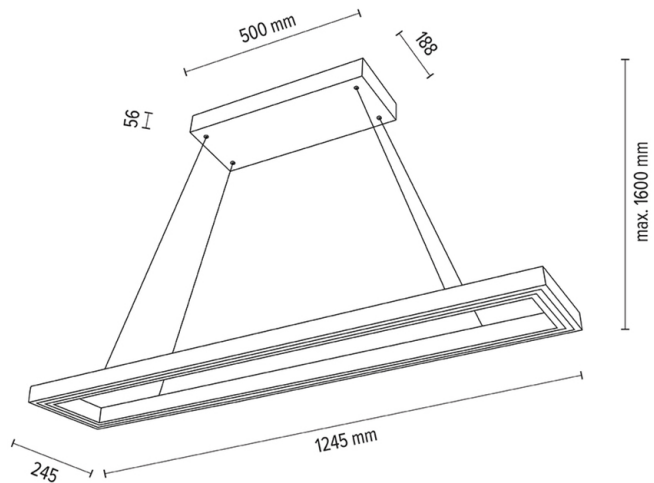

LEGNO

Pendelleuchte

Artikelnummer:	103741580000
EAN:	5905840261138
Lichtquelle:	3x LED 24V Integriert
LED-Leistung W:	68W
Wechselspannung:	220-240V
Lichtstrom lm:	4534 lm
Farbtemperatur K:	3000K
Farbwiedergabeindex CRI:	CRI ≥ 80
Schutzart IP:	IP20
Schutzklasse:	2
Up&Down-System:	Ja
Touch-Dimmer:	Ja
Click&Dimm-System:	N/A
Magnetbefestigung:	N/A
LED-Beleuchtungsart:	Direct & Indirect LED lighting
Lampematerial:	Eichenholz, Metall
Lampenfarbe:	Eiche Geölt, Schwarz
Schirmnummer:	N/A
Schirmmaterial:	N/A
Schirmfarbe:	N/A
Kabelmaterial:	Metall/PVC
Kabelfarbe:	Metall/Transparent
CE-Erklärung:	Herunterladen
FSC-Zertifikat:	FSC-C129231
Lampabmessungen	
Höhe (mm):	1600
Breite (mm):	245
Länge (mm):	1245
Durchmesser (mm):	
Nettogewicht kg:	6.33
Bruttogewicht kg:	7.61
Kartonabmessungen Nr 1	
Höhe (mm):	110
Breite (mm):	290
Länge (mm):	1290
Kartonabmessungen Nr 2	
Höhe (mm):	n/a
Breite (mm):	n/a
Länge (mm):	n/a
Kartonabmessungen Nr 3	
Höhe (mm):	n/a
Breite (mm):	n/a
Länge (mm):	n/a