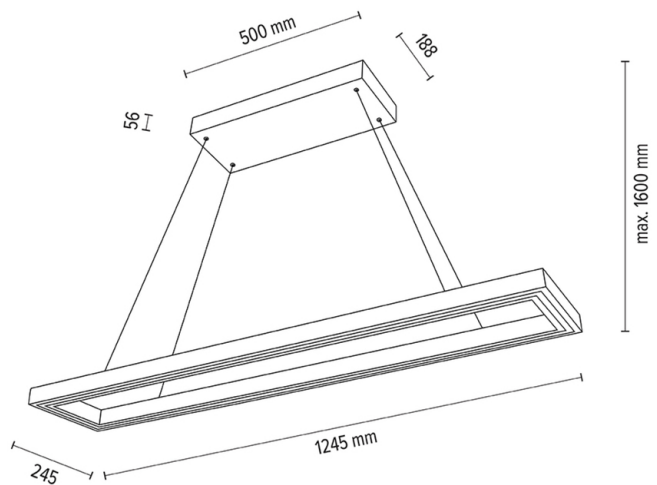

LEGNO

Pendelleuchte

Artikelnummer:	1037415900000
EAN:	5905840261145
Lichtquelle:	3x LED 24V Integriert
LED-Leistung W:	68W
Wechselspannung:	220-240V
Lichtstrom lm:	4905 lm
Farbtemperatur K:	3000K
Farbwiedergabeindex CRI:	CRI ≥ 80
Schutzart IP:	IP20
Schutzklasse:	2
Up&Down-System:	Ja
Touch-Dimmer:	Ja
Click&Dimm-System:	N/A
Magnetbefestigung:	N/A
LED-Beleuchtungsart:	Direct & Indirect LED lighting
Lampematerial:	Eichenholz, Metall
Lampenfarbe:	Eiche Geölt, Nickel Matt
Schirmnummer:	N/A
Schirmmaterial:	N/A
Schirmfarbe:	N/A
Kabelmaterial:	Metall/PVC
Kabelfarbe:	Metall/Transparent
CE-Erklärung:	Herunterladen
FSC-Zertifikat:	FSC-C129231
Lampabmessungen	
Höhe (mm):	1600
Breite (mm):	245
Länge (mm):	1245
Durchmesser (mm):	
Nettogewicht kg:	6,33
Bruttogewicht kg:	7,61
Kartonabmessungen Nr 1	
Höhe (mm):	110
Breite (mm):	290
Länge (mm):	1290
Kartonabmessungen Nr 2	
Höhe (mm):	n/a
Breite (mm):	n/a
Länge (mm):	n/a
Kartonabmessungen Nr 3	
Höhe (mm):	n/a
Breite (mm):	n/a
Länge (mm):	n/a