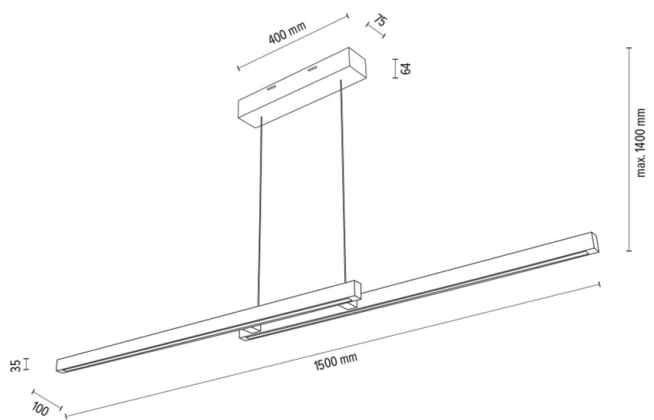

SMAL

Pendelleuchte

Artikelnummer:	1027404000000
EAN:	5905840254109
Lichtquelle:	2x LED 24V Integriert
LED-Leistung W:	34.3W
Wechselspannung:	220-240V
Lichtstrom lm:	1484 lm
Farbtemperatur K:	2700-6500K
Farbwiedergabeindex CRI:	CRI ≥ 85
Schutzart IP:	IP20
Schutzklasse:	2
Up&Down-System:	Ja
Touch-Dimmer:	Ja
Click&Dimm-System:	N/A
Magnetbefestigung:	N/A
LED-Beleuchtungsart:	Direct LED lighting
Lampematerial:	Eichenholz
Lampenfarbe:	Eiche Geölt
Schirmnummer:	N/A
Schirmmaterial:	N/A
Schirmfarbe:	N/A
Kabelmaterial:	Metall/PVC
Kabelfarbe:	Metall/Transparent
CE-Erklärung:	Herunterladen
FSC-Zertifikat:	FSC-C129231

Lampabmessungen

Höhe (mm):	1400
Breite (mm):	100
Länge (mm):	1500
Durchmesser (mm):	
Nettogewicht kg:	2.10
Bruttogewicht kg:	2.90

Kartonabmessungen Nr 1

Höhe (mm):	130
Breite (mm):	140
Länge (mm):	1570

Kartonabmessungen Nr 2

Höhe (mm):	n/a
Breite (mm):	n/a
Länge (mm):	n/a

Kartonabmessungen Nr 3

Höhe (mm):	n/a
Breite (mm):	n/a
Länge (mm):	n/a

Made in Poland · 5 Years Guarantee