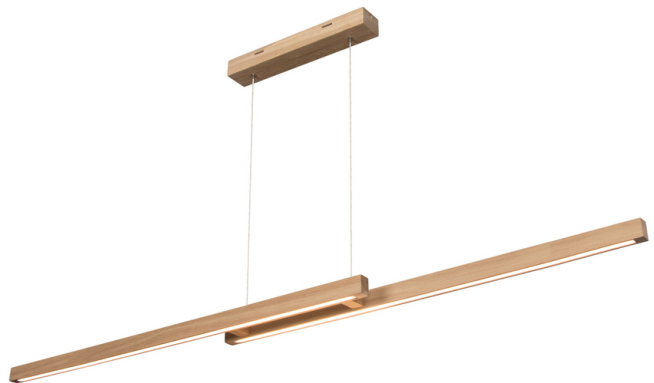

SMAL

Pendelleuchte

Artikelnummer:	1027403900000
EAN:	5905840254093
Lichtquelle:	2x LED 24V Integriert
LED-Leistung W:	34.3W
Wechselspannung:	220-240V
Lichtstrom lm:	1484 lm
Farbtemperatur K:	2700-6500K
Farbwiedergabeindex CRI:	CRI ≥ 85
Schutzart IP:	IP20
Schutzklasse:	2
Up&Down-System:	N/A
Touch-Dimmer:	Ja
Click&Dimm-System:	N/A
Magnetbefestigung:	N/A
LED-Beleuchtungsart:	Direct LED lighting
Lampematerial:	Eichenholz
Lampenfarbe:	Eiche Geölt
Schirmnummer:	N/A
Schirmmaterial:	N/A
Schirmfarbe:	N/A
Kabelmaterial:	Metall/PVC
Kabelfarbe:	Metall/Transparent
CE-Erklärung:	Herunterladen
FSC-Zertifikat:	FSC-C129231
Lampabmessungen	
Höhe (mm):	1100
Breite (mm):	100
Länge (mm):	1500
Durchmesser (mm):	
Nettogewicht kg:	2.10
Bruttogewicht kg:	2.90
Kartonabmessungen Nr 1	
Höhe (mm):	130
Breite (mm):	140
Länge (mm):	1570
Kartonabmessungen Nr 2	
Höhe (mm):	n/a
Breite (mm):	n/a
Länge (mm):	n/a
Kartonabmessungen Nr 3	
Höhe (mm):	n/a
Breite (mm):	n/a
Länge (mm):	n/a