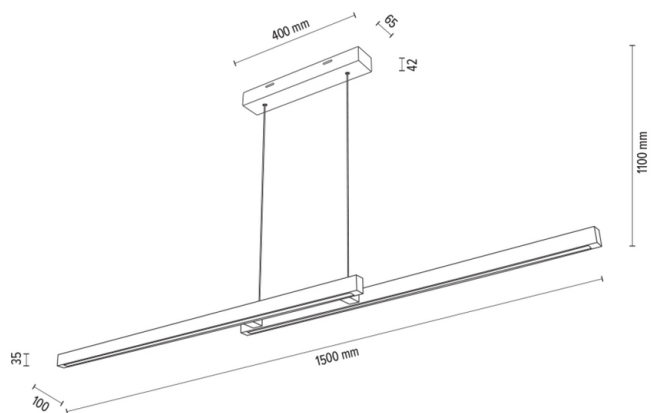

SMAL

Pendelleuchte

Artikelnummer:	1027403900000
EAN:	5905840254093
Lichtquelle:	2x LED 24V Integriert
LED-Leistung W:	34.3W
Wechselspannung:	220-240V
Lichtstrom lm:	1484 lm
Farbtemperatur K:	2700-6500K
Farbwiedergabeindex CRI:	CRI ≥ 85
Schutzart IP:	IP20
Schutzklasse:	2
Up&Down-System:	N/A
Touch-Dimmer:	Ja
Click&Dimm-System:	N/A
Magnetbefestigung:	N/A
LED-Beleuchtungsart:	Direct LED lighting
Lampematerial:	Eichenholz
Lampenfarbe:	Eiche Geölt
Schirmnummer:	N/A
Schirmmaterial:	N/A
Schirmfarbe:	N/A
Kabelmaterial:	Metall/PVC
Kabelfarbe:	Metall/Transparent
CE-Erklärung:	Herunterladen
FSC-Zertifikat:	FSC-C129231
Lampabmessungen	
Höhe (mm):	1100
Breite (mm):	100
Länge (mm):	1500
Durchmesser (mm):	
Nettogewicht kg:	2.10
Bruttogewicht kg:	2.90
Kartonabmessungen Nr 1	
Höhe (mm):	130
Breite (mm):	140
Länge (mm):	1570
Kartonabmessungen Nr 2	
Höhe (mm):	n/a
Breite (mm):	n/a
Länge (mm):	n/a
Kartonabmessungen Nr 3	
Höhe (mm):	n/a
Breite (mm):	n/a
Länge (mm):	n/a