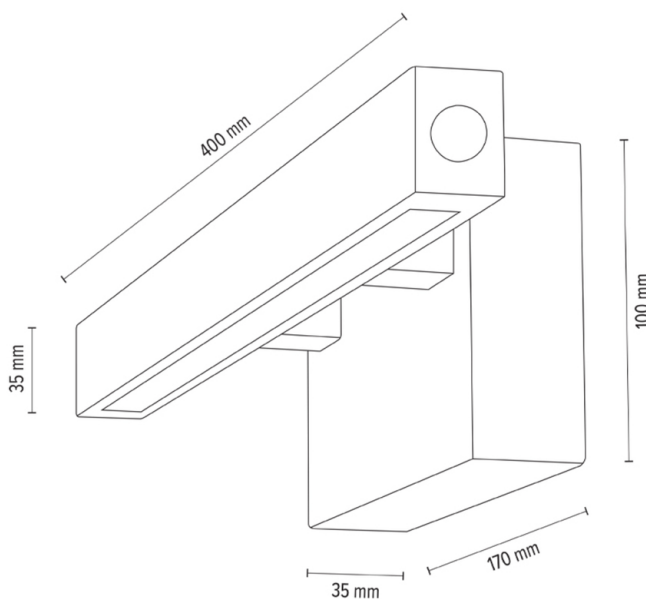

## Wandleuchte

Artikelnummer:	2017401100000
EAN:	5905840254116
Lichtquelle:	1x LED 24V Integriert
LED-Leistung W:	5.4W
Wechselspannung:	220-240V
Lichtstrom lm:	244 lm
Farbtemperatur K:	2700-6500K
Farbwiedergabeindex CRI:	CRI ≥ 85
Schutzart IP:	IP20
Schutzklasse:	2
Up&Down-System:	N/A
Touch-Dimmer:	Ja
Click&Dimm-System:	N/A
Magnetbefestigung:	N/A
LED-Beleuchtungsart:	Direct LED lighting
Lampematerial:	Eichenholz
Lampenfarbe:	Eiche Geölt
Schirmnummer:	N/A
Schirmmaterial:	N/A
Schirmfarbe:	N/A
Kabelmaterial:	N/A
Kabelfarbe:	N/A
CE-Erklärung:	<a href="#">Herunterladen</a>
FSC-Zertifikat:	<a href="#">FSC-C129231</a>
Lampabmessungen	
Höhe (mm):	100
Breite (mm):	95
Länge (mm):	400
Durchmesser (mm):	
Nettogewicht kg:	0.70
Bruttogewicht kg:	1.30
Kartonabmessungen Nr 1	
Höhe (mm):	410
Breite (mm):	110
Länge (mm):	110
Kartonabmessungen Nr 2	
Höhe (mm):	n/a
Breite (mm):	n/a
Länge (mm):	n/a
Kartonabmessungen Nr 3	
Höhe (mm):	n/a
Breite (mm):	n/a
Länge (mm):	n/a