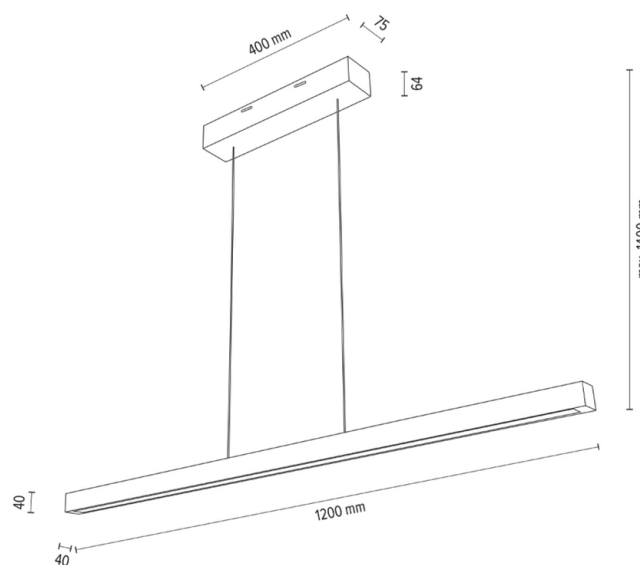

SMAL

Pendelleuchte

Artikelnummer:	1017403600000
EAN:	5905840254062
Lichtquelle:	1x LED 24V Integriert
LED-Leistung W:	36.9W
Wechselspannung:	220-240V
Lichtstrom lm:	1696 lm
Farbtemperatur K:	2700-6500K
Farbwiedergabeindex CRI:	CRI ≥ 85
Schutzart IP:	IP20
Schutzklasse:	2
Up&Down-System:	Ja
Touch-Dimmer:	Ja
Click&Dimm-System:	N/A
Magnetbefestigung:	N/A
LED-Beleuchtungsart:	Direct LED lighting
Lampematerial:	Eichenholz
Lampenfarbe:	Eiche Geölt
Schirmnummer:	N/A
Schirmmaterial:	N/A
Schirmfarbe:	N/A
Kabelmaterial:	Metall/PVC
Kabelfarbe:	Metall/Transparent
CE-Erklärung:	Herunterladen
FSC-Zertifikat:	FSC-C129231

Lampabmessungen

Höhe (mm):	1400
Breite (mm):	60
Länge (mm):	1200
Durchmesser (mm):	
Nettogewicht kg:	1,40
Bruttogewicht kg:	1,70

Kartonabmessungen Nr 1

Höhe (mm):	150
Breite (mm):	120
Länge (mm):	1230

Kartonabmessungen Nr 2

Höhe (mm):	n/a
Breite (mm):	n/a
Länge (mm):	n/a

Kartonabmessungen Nr 3

Höhe (mm):	n/a
Breite (mm):	n/a
Länge (mm):	n/a

Made in Poland · 5 Years Guarantee