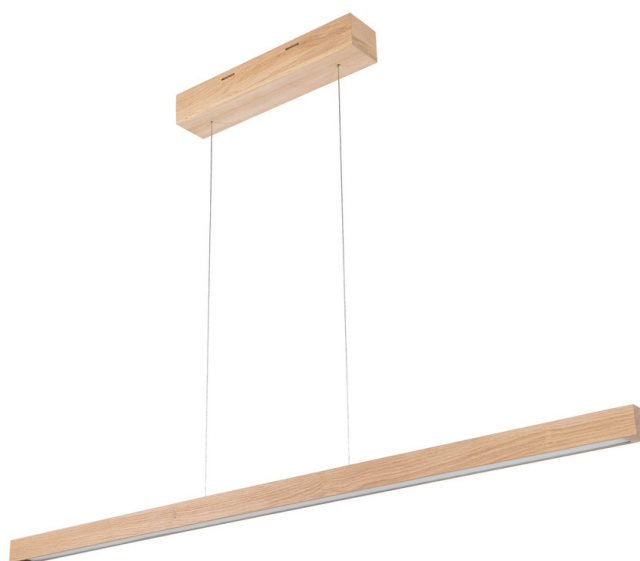

SMAL

Pendelleuchte

Artikelnummer:	1017403600000
EAN:	5905840254062
Lichtquelle:	1x LED 24V Integriert
LED-Leistung W:	36.9W
Wechselspannung:	220-240V
Lichtstrom lm:	1696 lm
Farbtemperatur K:	2700-6500K
Farbwiedergabeindex CRI:	CRI ≥ 85
Schutzart IP:	IP20
Schutzklasse:	2
Up&Down-System:	Ja
Touch-Dimmer:	Ja
Click&Dimm-System:	N/A
Magnetbefestigung:	N/A
LED-Beleuchtungsart:	Direct LED lighting
Lampematerial:	Eichenholz
Lampenfarbe:	Eiche Geölt
Schirmnummer:	N/A
Schirmmaterial:	N/A
Schirmfarbe:	N/A
Kabelmaterial:	Metall/PVC
Kabelfarbe:	Metall/Transparent
CE-Erklärung:	Herunterladen
FSC-Zertifikat:	FSC-C129231

Lampabmessungen

Höhe (mm):	1400
Breite (mm):	60
Länge (mm):	1200
Durchmesser (mm):	
Nettogewicht kg:	1,40
Bruttogewicht kg:	1,70

Kartonabmessungen Nr 1

Höhe (mm):	150
Breite (mm):	120
Länge (mm):	1230

Kartonabmessungen Nr 2

Höhe (mm):	n/a
Breite (mm):	n/a
Länge (mm):	n/a

Kartonabmessungen Nr 3

Höhe (mm):	n/a
Breite (mm):	n/a
Länge (mm):	n/a

Made in Poland · 5 Years Guarantee