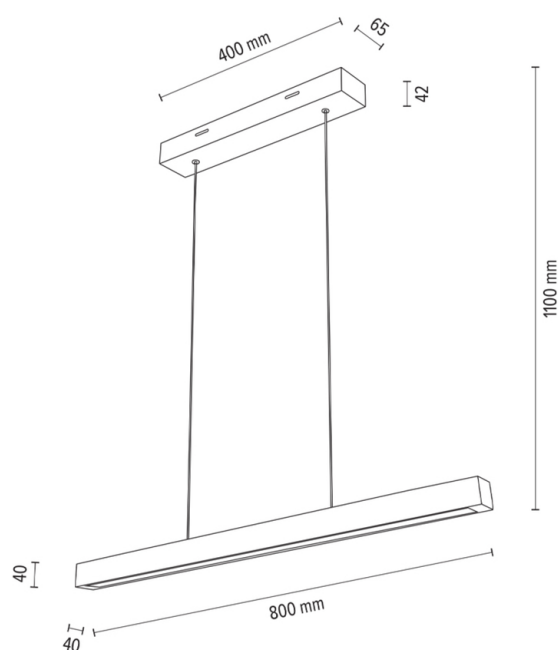

SMAL

Pendelleuchte

Artikelnummer:	1017403100000
EAN:	5905840254017
Lichtquelle:	1x LED 24V Integriert
LED-Leistung W:	26.4W
Wechselspannung:	220-240V
Lichtstrom lm:	1060 lm
Farbtemperatur K:	2700-6500K
Farbwiedergabeindex CRI:	CRI ≥ 85
Schutzart IP:	IP20
Schutzklasse:	2
Up&Down-System:	N/A
Touch-Dimmer:	Ja
Click&Dimm-System:	N/A
Magnetbefestigung:	N/A
LED-Beleuchtungsart:	Direct LED lighting
Lampematerial:	Eichenholz
Lampenfarbe:	Eiche Geölt
Schirmnummer:	N/A
Schirmmaterial:	N/A
Schirmfarbe:	N/A
Kabelmaterial:	Metall/PVC
Kabelfarbe:	Metall/Transparent
CE-Erklärung:	Herunterladen
FSC-Zertifikat:	FSC-C129231

Lampabmessungen

Höhe (mm):	1100
Breite (mm):	60
Länge (mm):	800
Durchmesser (mm):	
Nettogewicht kg:	1,15
Bruttogewicht kg:	1,45

Kartonabmessungen Nr 1

Höhe (mm):	170
Breite (mm):	120
Länge (mm):	800

Kartonabmessungen Nr 2

Höhe (mm):	n/a
Breite (mm):	n/a
Länge (mm):	n/a

Kartonabmessungen Nr 3

Höhe (mm):	n/a
Breite (mm):	n/a
Länge (mm):	n/a

Made in Poland · 5 Years Guarantee