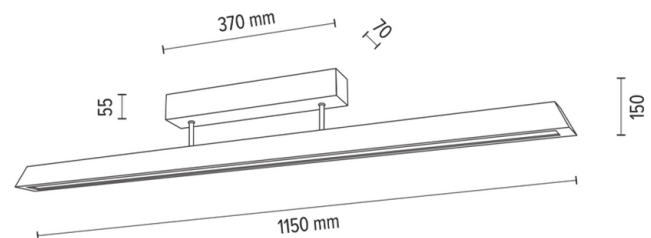

DEROTT

Deckenleuchte

Artikelnummer:	4037400800000
EAN:	5905840253553
Lichtquelle:	3x LED 24V Integriert
LED-Leistung W:	42W
Wechselspannung:	220-240V
Lichtstrom lm:	3193 lm
Farbtemperatur K:	3000K
Farbwiedergabeindex CRI:	CRI ≥ 80
Schutzart IP:	IP20
Schutzklasse:	2
Up&Down-System:	N/A
Touch-Dimmer:	N/A
Click&Dimm-System:	Ja
Magnetbefestigung:	N/A
LED-Beleuchtungsart:	Direct & Indirect LED lighting
Lampematerial:	Eichenholz, Metall
Lampenfarbe:	Eiche Geölt, Nickel Matt
Schirmnummer:	N/A
Schirmmaterial:	N/A
Schirmfarbe:	N/A
Kabelmaterial:	N/A
Kabelfarbe:	N/A
CE-Erklärung:	Herunterladen
FSC-Zertifikat:	FSC-C129231

Lampabmessungen

Höhe (mm):	150
Breite (mm):	70
Länge (mm):	1150
Durchmesser (mm):	
Nettogewicht kg:	2,60
Bruttogewicht kg:	3,05

Kartonabmessungen Nr 1

Höhe (mm):	170
Breite (mm):	90
Länge (mm):	1210

Kartonabmessungen Nr 2

Höhe (mm):	n/a
Breite (mm):	n/a
Länge (mm):	n/a

Kartonabmessungen Nr 3

Höhe (mm):	n/a
Breite (mm):	n/a
Länge (mm):	n/a

Made in Poland · 5 Years Guarantee