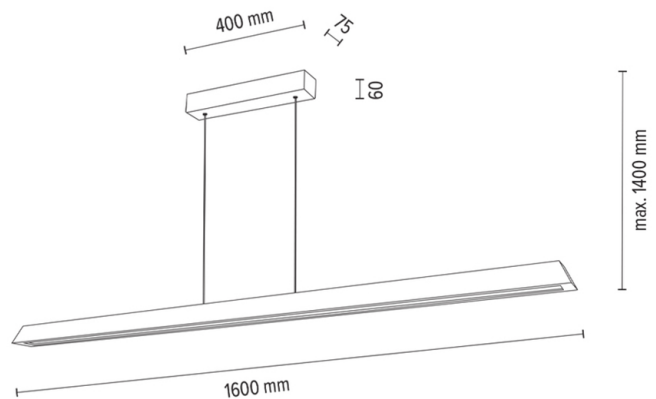

## Pendelleuchte

Artikelnummer:	1037414300000
EAN:	5905840260285
Lichtquelle:	3x LED 24V Integriert
LED-Leistung W:	56W
Wechselspannung:	220-240V
Lichtstrom lm:	4562 lm
Farbtemperatur K:	3000K
Farbwiedergabeindex CRI:	CRI ≥ 80
Schutzart IP:	IP20
Schutzklasse:	2
Up&Down-System:	Ja
Touch-Dimmer:	Ja
Click&Dimm-System:	N/A
Magnetbefestigung:	N/A
LED-Beleuchtungsart:	Direct & Indirect LED lighting
Lampematerial:	Eichenholz, Metall
Lampenfarbe:	Eiche Geölt, Nickel Matt
Schirmnummer:	N/A
Schirmmaterial:	N/A
Schirmfarbe:	N/A
Kabelmaterial:	Metall/PVC
Kabelfarbe:	Metall/Transparent
CE-Erklärung:	<a href="#">Herunterladen</a>
FSC-Zertifikat:	<a href="#">FSC-C129231</a>
Lampabmessungen	
Höhe (mm):	1400
Breite (mm):	66
Länge (mm):	1600
Durchmesser (mm):	
Nettogewicht kg:	3,10
Bruttogewicht kg:	3.78
Kartonabmessungen Nr 1	
Höhe (mm):	115
Breite (mm):	150
Länge (mm):	1660
Kartonabmessungen Nr 2	
Höhe (mm):	n/a
Breite (mm):	n/a
Länge (mm):	n/a
Kartonabmessungen Nr 3	
Höhe (mm):	n/a
Breite (mm):	n/a
Länge (mm):	n/a