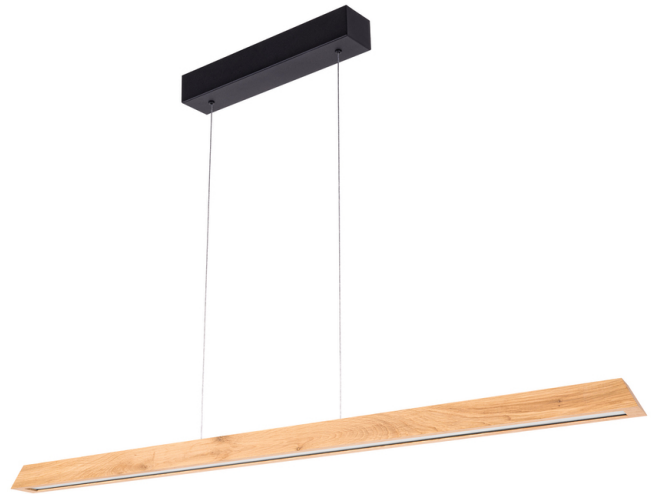

# DEROTT

## Pendelleuchte

Artikelnummer:	1037414400000
EAN:	5905840260292
Lichtquelle:	3x LED 24V Integriert
LED-Leistung W:	42W
Wechselspannung:	220-240V
Lichtstrom lm:	2952 lm
Farbtemperatur K:	3000K
Farbwiedergabeindex CRI:	CRI ≥ 80
Schutzart IP:	IP20
Schutzklasse:	2
Up&Down-System:	Ja
Touch-Dimmer:	Ja
Click&Dimm-System:	N/A
Magnetbefestigung:	N/A
LED-Beleuchtungsart:	Direct & Indirect LED lighting
Lampematerial:	Eichenholz, Metall
Lampenfarbe:	Eiche Geölt, Schwarz
Schirmnummer:	N/A
Schirmmaterial:	N/A
Schirmfarbe:	N/A
Kabelmaterial:	Metall/PVC
Kabelfarbe:	Metall/Transparent
CE-Erklärung:	<a href="#">Herunterladen</a>
FSC-Zertifikat:	<a href="#">FSC-C129231</a>
Lampabmessungen	
Höhe (mm):	1400
Breite (mm):	75
Länge (mm):	1150
Durchmesser (mm):	
Nettogewicht kg:	2,80
Bruttogewicht kg:	3,30
Kartonabmessungen Nr 1	
Höhe (mm):	160
Breite (mm):	150
Länge (mm):	1240
Kartonabmessungen Nr 2	
Höhe (mm):	n/a
Breite (mm):	n/a
Länge (mm):	n/a
Kartonabmessungen Nr 3	
Höhe (mm):	n/a
Breite (mm):	n/a
Länge (mm):	n/a