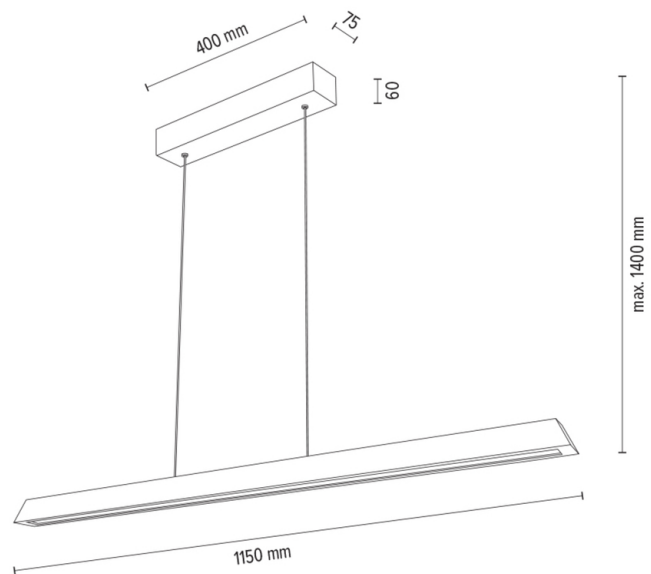

## Pendelleuchte

Artikelnummer:	1037414400000
EAN:	5905840260292
Lichtquelle:	3x LED 24V Integriert
LED-Leistung W:	42W
Wechselspannung:	220-240V
Lichtstrom lm:	2952 lm
Farbtemperatur K:	3000K
Farbwiedergabeindex CRI:	CRI ≥ 80
Schutzart IP:	IP20
Schutzklasse:	2
Up&Down-System:	Ja
Touch-Dimmer:	Ja
Click&Dimm-System:	N/A
Magnetbefestigung:	N/A
LED-Beleuchtungsart:	Direct & Indirect LED lighting
Lampematerial:	Eichenholz, Metall
Lampenfarbe:	Eiche Geölt, Schwarz
Schirmnummer:	N/A
Schirmmaterial:	N/A
Schirmfarbe:	N/A
Kabelmaterial:	Metall/PVC
Kabelfarbe:	Metall/Transparent
CE-Erklärung:	<a href="#">Herunterladen</a>
FSC-Zertifikat:	<a href="#">FSC-C129231</a>
Lampabmessungen	
Höhe (mm):	1400
Breite (mm):	75
Länge (mm):	1150
Durchmesser (mm):	
Nettogewicht kg:	2,80
Bruttogewicht kg:	3,30
Kartonabmessungen Nr 1	
Höhe (mm):	160
Breite (mm):	150
Länge (mm):	1240
Kartonabmessungen Nr 2	
Höhe (mm):	n/a
Breite (mm):	n/a
Länge (mm):	n/a
Kartonabmessungen Nr 3	
Höhe (mm):	n/a
Breite (mm):	n/a
Länge (mm):	n/a