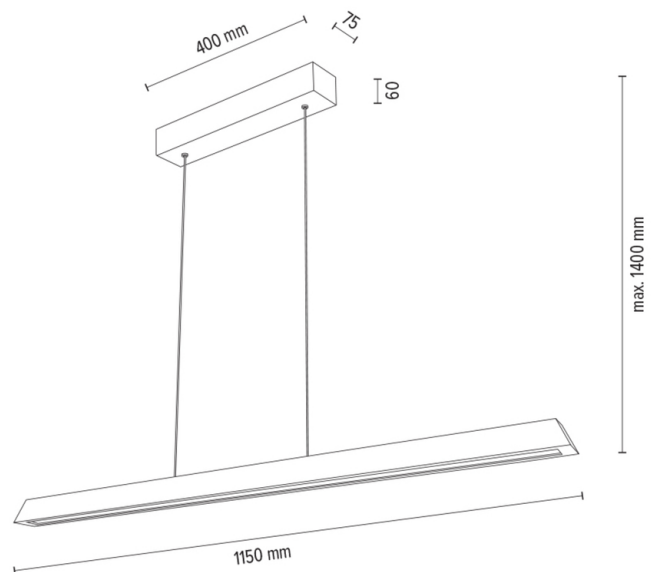

## Pendelleuchte

Artikelnummer:	1037401500000
EAN:	5905840253546
Lichtquelle:	3x LED 24V Integriert
LED-Leistung W:	42W
Wechselspannung:	220-240V
Lichtstrom lm:	3193 lm
Farbtemperatur K:	3000K
Farbwiedergabeindex CRI:	CRI ≥ 80
Schutzart IP:	IP20
Schutzklasse:	2
Up&Down-System:	Ja
Touch-Dimmer:	Ja
Click&Dimm-System:	N/A
Magnetbefestigung:	N/A
LED-Beleuchtungsart:	Direct & Indirect LED lighting
Lampematerial:	Eichenholz, Metall
Lampenfarbe:	Eiche Geölt, Nickel Matt
Schirmnummer:	N/A
Schirmmaterial:	N/A
Schirmfarbe:	N/A
Kabelmaterial:	Metall/PVC
Kabelfarbe:	Metall/Transparent
CE-Erklärung:	<a href="#">Herunterladen</a>
FSC-Zertifikat:	<a href="#">FSC-C129231</a>
Lampabmessungen	
Höhe (mm):	1400
Breite (mm):	75
Länge (mm):	1150
Durchmesser (mm):	
Nettogewicht kg:	2,80
Bruttogewicht kg:	3,30
Kartonabmessungen Nr 1	
Höhe (mm):	160
Breite (mm):	150
Länge (mm):	1240
Kartonabmessungen Nr 2	
Höhe (mm):	n/a
Breite (mm):	n/a
Länge (mm):	n/a
Kartonabmessungen Nr 3	
Höhe (mm):	n/a
Breite (mm):	n/a
Länge (mm):	n/a