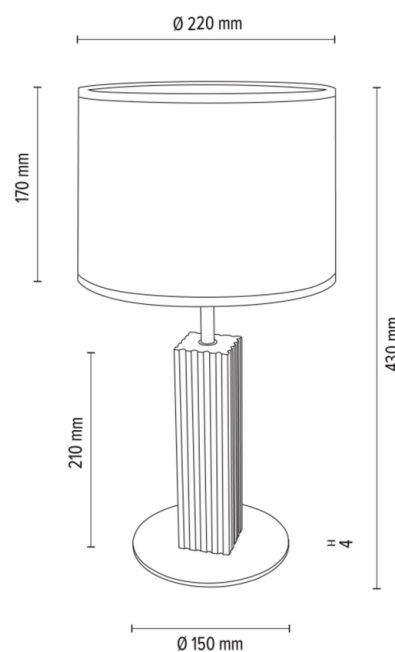

RIFLET

Tischleuchte

Artikelnummer:	7010412711690
EAN:	5905840262524
Lichtquelle:	1xE27 Max.40W
LED-Leistung W:	N/A
Wechselspannung:	220-240V
Lichtstrom lm:	N/A
Farbtemperatur K:	N/A
Farbwiedergabeindex CRI:	N/A
Schutzart IP:	IP20
Schutzklasse:	2
Up&Down-System:	N/A
Touch-Dimmer:	N/A
Click&Dimm-System:	N/A
Magnetbefestigung:	N/A
LED-Beleuchtungsart:	N/A
Lampematerial:	Eichenholz, Metall
Lampenfarbe:	Eiche Geölt, Schwarz
Schirmnummer:	A1690
Schirmmaterial:	Jacquard-Stoff
Schirmfarbe:	Braun-Gold-Schwarz
Kabelmaterial:	Textilgeflecht
Kabelfarbe:	Schwarz
CE-Erklärung:	Herunterladen
FSC-Zertifikat:	FSC-C129231
Lampabmessungen	
Höhe (mm):	430
Breite (mm):	
Länge (mm):	
Durchmesser (mm):	
Nettogewicht kg:	1,23
Bruttogewicht kg:	1,80
Kartonabmessungen Nr 1	
Höhe (mm):	320
Breite (mm):	240
Länge (mm):	240
Kartonabmessungen Nr 2	
Höhe (mm):	n/a
Breite (mm):	n/a
Länge (mm):	n/a
Kartonabmessungen Nr 3	
Höhe (mm):	n/a
Breite (mm):	n/a
Länge (mm):	n/a