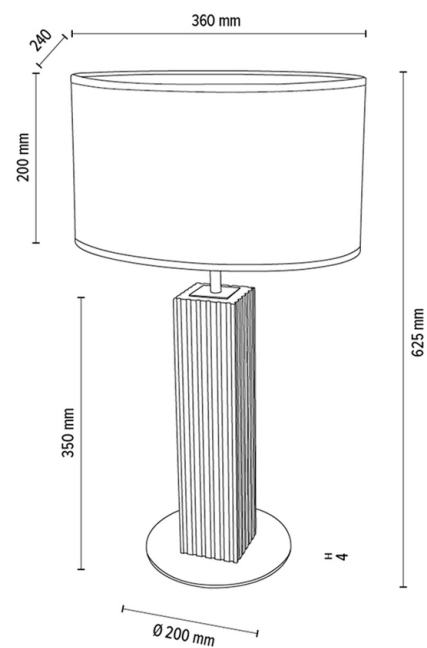

RIFLET

Tischleuchte

Artikelnummer:	7010412411539
EAN:	5905840262173
Lichtquelle:	1xE27 Max.40W
LED-Leistung W:	N/A
Wechselspannung:	220-240V
Lichtstrom lm:	N/A
Farbtemperatur K:	N/A
Farbwiedergabeindex CRI:	N/A
Schutzart IP:	IP20
Schutzklasse:	2
Up&Down-System:	N/A
Touch-Dimmer:	N/A
Click&Dimm-System:	N/A
Magnetbefestigung:	N/A
LED-Beleuchtungsart:	N/A
Lampematerial:	Eichenholz, Metall
Lampenfarbe:	Eiche Geölt, Schwarz
Schirmnummer:	A1539
Schirmmaterial:	Jacquard-Stoff
Schirmfarbe:	Braun-Gold-Schwarz
Kabelmaterial:	Textilgeflecht
Kabelfarbe:	Schwarz
CE-Erklärung:	Herunterladen
FSC-Zertifikat:	FSC-C129231

Lampabmessungen

Höhe (mm):	625
Breite (mm):	240
Länge (mm):	360
Durchmesser (mm):	
Nettogewicht kg:	2,82
Bruttogewicht kg:	3,87

Kartonabmessungen Nr 1

Höhe (mm):	520
Breite (mm):	220
Länge (mm):	220

Kartonabmessungen Nr 2

Höhe (mm):	240
Breite (mm):	270
Länge (mm):	390

Kartonabmessungen Nr 3

Höhe (mm):	n/a
Breite (mm):	n/a
Länge (mm):	n/a

Made in Poland · 5 Years Guarantee