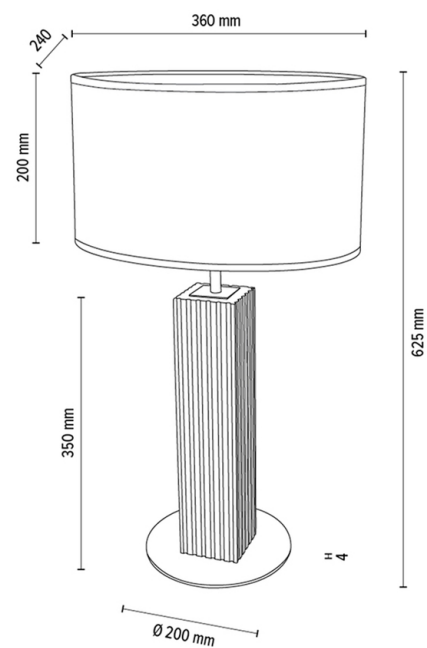

## Tischleuchte

Artikelnummer:	7012912311524
EAN:	5905840262166
Lichtquelle:	1xE27 Max.40W
LED-Leistung W:	N/A
Wechselspannung:	220-240V
Lichtstrom lm:	N/A
Farbtemperatur K:	N/A
Farbwiedergabeindex CRI:	N/A
Schutzart IP:	IP20
Schutzklasse:	2
Up&Down-System:	N/A
Touch-Dimmer:	N/A
Click&Dimm-System:	N/A
Magnetbefestigung:	N/A
LED-Beleuchtungsart:	N/A
Lampematerial:	Eichenholz, Metall
Lampenfarbe:	Eiche Geölt, Nickel Matt
Schirmnummer:	A1524
Schirmmaterial:	Jacquard-Stoff
Schirmfarbe:	Creme-Silber
Kabelmaterial:	Textilgeflecht
Kabelfarbe:	Anthrazit
CE-Erklärung:	<a href="#">Herunterladen</a>
FSC-Zertifikat:	<a href="#">FSC-C129231</a>
Lampabmessungen	
Höhe (mm):	625
Breite (mm):	240
Länge (mm):	360
Durchmesser (mm):	
Nettogewicht kg:	2,82
Bruttogewicht kg:	3,87
Kartonabmessungen Nr 1	
Höhe (mm):	520
Breite (mm):	220
Länge (mm):	220
Kartonabmessungen Nr 2	
Höhe (mm):	240
Breite (mm):	270
Länge (mm):	390
Kartonabmessungen Nr 3	
Höhe (mm):	n/a
Breite (mm):	n/a
Länge (mm):	n/a