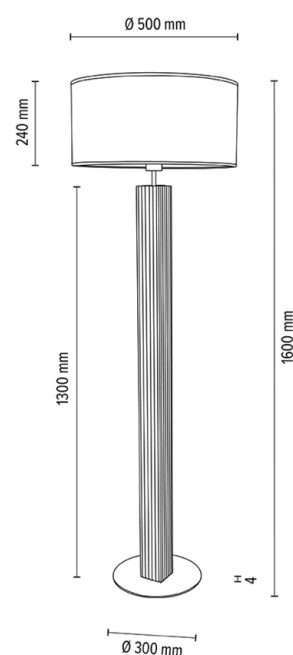

RIFLET

Stehleuchte

Artikelnummer:	6012908711545
EAN:	5905840262180
Lichtquelle:	1xE27 Max.60W
LED-Leistung W:	N/A
Wechselspannung:	220-240V
Lichtstrom lm:	N/A
Farbtemperatur K:	N/A
Farbwiedergabeindex CRI:	N/A
Schutzart IP:	IP20
Schutzklasse:	2
Up&Down-System:	N/A
Touch-Dimmer:	N/A
Click&Dimm-System:	N/A
Magnetbefestigung:	N/A
LED-Beleuchtungsart:	N/A
Lampematerial:	Eichenholz, Metall
Lampenfarbe:	Eiche Geölt, Nickel Matt
Schirmnummer:	A1545
Schirmmaterial:	Jacquard-Stoff
Schirmfarbe:	Weiß
Kabelmaterial:	Textilgeflecht
Kabelfarbe:	Anthrazit
CE-Erklärung:	Herunterladen
FSC-Zertifikat:	FSC-C129231
Lampabmessungen	
Höhe (mm):	1600
Breite (mm):	
Länge (mm):	
Durchmesser (mm):	
Nettogewicht kg:	8,00
Bruttogewicht kg:	9,85
Kartonabmessungen Nr 1	
Höhe (mm):	1530
Breite (mm):	160
Länge (mm):	330
Kartonabmessungen Nr 2	
Höhe (mm):	290
Breite (mm):	520
Länge (mm):	520
Kartonabmessungen Nr 3	
Höhe (mm):	n/a
Breite (mm):	n/a
Länge (mm):	n/a