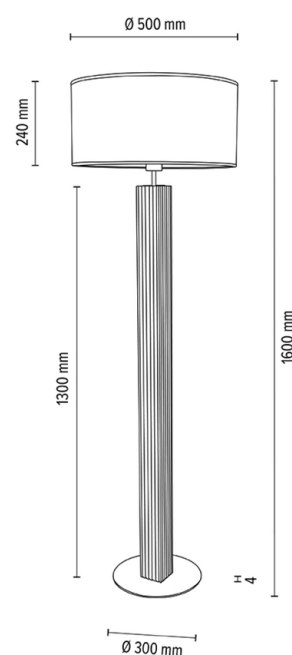

## Stehleuchte

Artikelnummer:	6010408711550
EAN:	5905840262203
Lichtquelle:	1xE27 Max.60W
LED-Leistung W:	N/A
Wechselspannung:	220-240V
Lichtstrom lm:	N/A
Farbtemperatur K:	N/A
Farbwiedergabeindex CRI:	N/A
Schutzart IP:	IP20
Schutzklasse:	2
Up&Down-System:	N/A
Touch-Dimmer:	N/A
Click&Dimm-System:	N/A
Magnetbefestigung:	N/A
LED-Beleuchtungsart:	N/A
Lampematerial:	Eichenholz, Metall
Lampenfarbe:	Eiche Geölt, Schwarz
Schirmnummer:	A1550
Schirmmaterial:	Jacquard-Stoff
Schirmfarbe:	Braun-Gold-Schwarz
Kabelmaterial:	Textilgeflecht
Kabelfarbe:	Schwarz
CE-Erklärung:	<a href="#">Herunterladen</a>
FSC-Zertifikat:	<a href="#">FSC-C129231</a>
Lampabmessungen	
Höhe (mm):	1600
Breite (mm):	
Länge (mm):	
Durchmesser (mm):	
Nettogewicht kg:	8,00
Bruttogewicht kg:	9,85
Kartonabmessungen Nr 1	
Höhe (mm):	1530
Breite (mm):	160
Länge (mm):	330
Kartonabmessungen Nr 2	
Höhe (mm):	290
Breite (mm):	520
Länge (mm):	520
Kartonabmessungen Nr 3	
Höhe (mm):	n/a
Breite (mm):	n/a
Länge (mm):	n/a