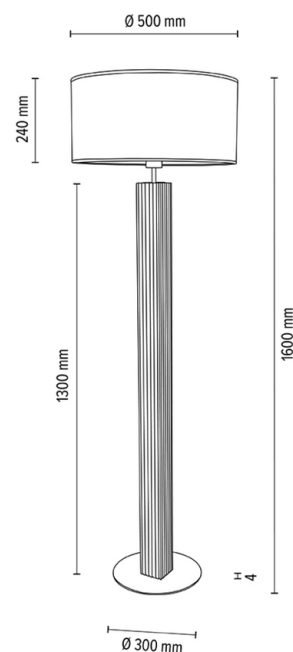

RIFLET

Stehleuchte

Artikelnummer:	6012908711529
EAN:	5905840262197
Lichtquelle:	1xE27 Max.60W
LED-Leistung W:	N/A
Wechselspannung:	220-240V
Lichtstrom lm:	N/A
Farbtemperatur K:	N/A
Farbwiedergabeindex CRI:	N/A
Schutzart IP:	IP20
Schutzklasse:	2
Up&Down-System:	N/A
Touch-Dimmer:	N/A
Click&Dimm-System:	N/A
Magnetbefestigung:	N/A
LED-Beleuchtungsart:	N/A

Lampematerial:	Eichenholz, Metall
Lampenfarbe:	Eiche Geölt, Nickel Matt
Schirmnummer:	A1529
Schirmmaterial:	Jacquard-Stoff
Schirmfarbe:	Creme-Silber
Kabelmaterial:	Textilgeflecht
Kabelfarbe:	Anthrazit
CE-Erklärung:	Herunterladen
FSC-Zertifikat:	FSC-C129231

Lampabmessungen

Höhe (mm):	1600
Breite (mm):	
Länge (mm):	
Durchmesser (mm):	
Nettogewicht kg:	8,00
Bruttogewicht kg:	9,85

Kartonabmessungen Nr 1

Höhe (mm):	1530
Breite (mm):	160
Länge (mm):	330

Kartonabmessungen Nr 2

Höhe (mm):	290
Breite (mm):	520
Länge (mm):	520

Kartonabmessungen Nr 3

Höhe (mm):	n/a
Breite (mm):	n/a
Länge (mm):	n/a

Made in Poland · 5 Years Guarantee