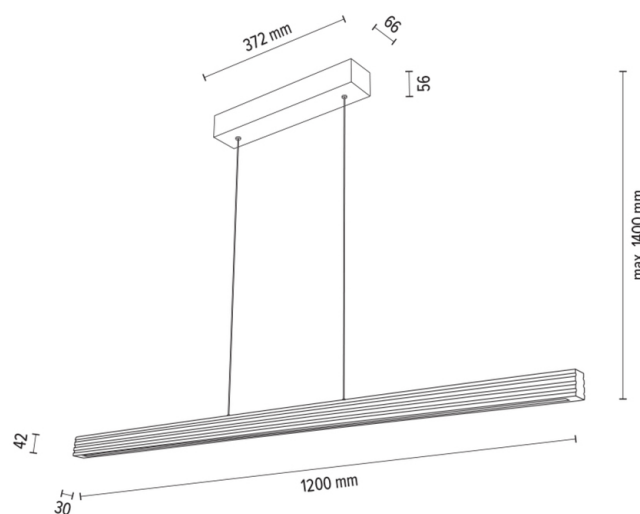

RIFLET

Pendelleuchte

Artikelnummer:	1037423000000
EAN:	5905840262555
Lichtquelle:	3x LED 24V Integriert
LED-Leistung W:	28W
Wechselspannung:	220-240V
Lichtstrom lm:	2057 lm
Farbtemperatur K:	3000K
Farbwiedergabeindex CRI:	CRI ≥ 80
Schutzart IP:	IP20
Schutzklasse:	2
Up&Down-System:	Ja
Touch-Dimmer:	Ja
Click&Dimm-System:	N/A
Magnetbefestigung:	N/A
LED-Beleuchtungsart:	Direct & Indirect LED lighting
Lampematerial:	Eichenholz, Metall
Lampenfarbe:	Eiche Geölt, Schwarz
Schirmnummer:	N/A
Schirmmaterial:	N/A
Schirmfarbe:	N/A
Kabelmaterial:	Metall/PVC
Kabelfarbe:	Metall/Transparent
CE-Erklärung:	Herunterladen
FSC-Zertifikat:	FSC-C129231
Lampabmessungen	
Höhe (mm):	1400
Breite (mm):	66
Länge (mm):	1200
Durchmesser (mm):	
Nettogewicht kg:	2,10
Bruttogewicht kg:	2,52
Kartonabmessungen Nr 1	
Höhe (mm):	140
Breite (mm):	160
Länge (mm):	1240
Kartonabmessungen Nr 2	
Höhe (mm):	n/a
Breite (mm):	n/a
Länge (mm):	n/a
Kartonabmessungen Nr 3	
Höhe (mm):	n/a
Breite (mm):	n/a
Länge (mm):	n/a