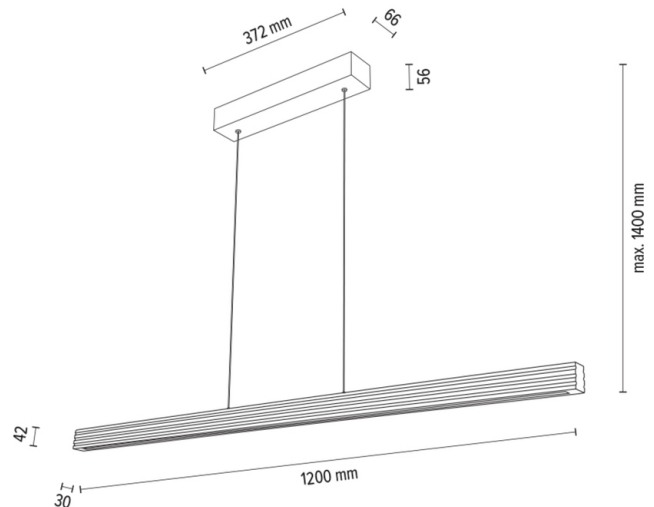

RIFLET

Pendelleuchte

Artikelnummer:	1037422900000
EAN:	5905840262548
Lichtquelle:	3x LED 24V Integriert
LED-Leistung W:	28W
Wechselspannung:	220-240V
Lichtstrom lm:	2224 lm
Farbtemperatur K:	3000K
Farbwiedergabeindex CRI:	CRI ≥ 80
Schutzart IP:	IP20
Schutzklasse:	2
Up&Down-System:	Ja
Touch-Dimmer:	Ja
Click&Dimm-System:	N/A
Magnetbefestigung:	N/A
LED-Beleuchtungsart:	Direct & Indirect LED lighting
Lampematerial:	Eichenholz, Metall
Lampenfarbe:	Eiche Geölt, Nickel Matt
Schirmnummer:	N/A
Schirmmaterial:	N/A
Schirmfarbe:	N/A
Kabelmaterial:	Metall/PVC
Kabelfarbe:	Metall/Transparent
CE-Erklärung:	Herunterladen
FSC-Zertifikat:	FSC-C129231
Lampabmessungen	
Höhe (mm):	1400
Breite (mm):	66
Länge (mm):	1200
Durchmesser (mm):	
Nettogewicht kg:	2,10
Bruttogewicht kg:	2,52
Kartonabmessungen Nr 1	
Höhe (mm):	140
Breite (mm):	160
Länge (mm):	1240
Kartonabmessungen Nr 2	
Höhe (mm):	n/a
Breite (mm):	n/a
Länge (mm):	n/a
Kartonabmessungen Nr 3	
Höhe (mm):	n/a
Breite (mm):	n/a
Länge (mm):	n/a