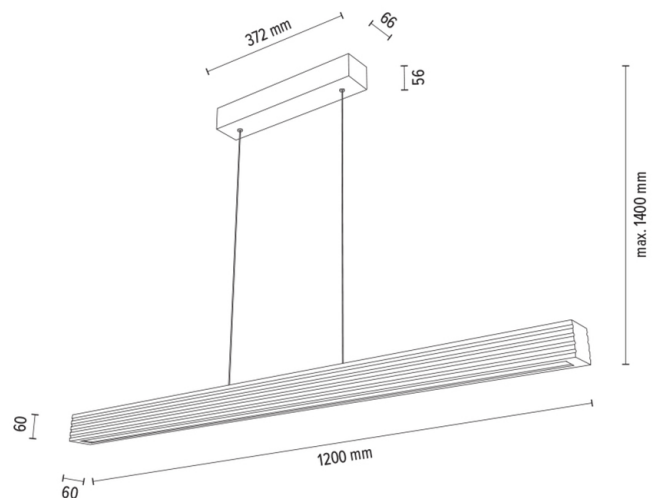

## Pendelleuchte

Artikelnummer:	1037418900000
EAN:	5905840262128
Lichtquelle:	3x LED 24V Integriert
LED-Leistung W:	47W
Wechselspannung:	220-240V
Lichtstrom lm:	3163 lm
Farbtemperatur K:	3000K
Farbwiedergabeindex CRI:	CRI ≥ 80
Schutzart IP:	IP20
Schutzklasse:	2
Up&Down-System:	Ja
Touch-Dimmer:	Ja
Click&Dimm-System:	N/A
Magnetbefestigung:	N/A
LED-Beleuchtungsart:	Direct & Indirect LED lighting
Lampematerial:	Eichenholz, Metall
Lampenfarbe:	Eiche Geölt, Schwarz
Schirmnummer:	N/A
Schirmmaterial:	N/A
Schirmfarbe:	N/A
Kabelmaterial:	Metall/PVC
Kabelfarbe:	Metall/Transparent
CE-Erklärung:	<a href="#">Herunterladen</a>
FSC-Zertifikat:	<a href="#">FSC-C129231</a>
Lampabmessungen	
Höhe (mm):	1400
Breite (mm):	66
Länge (mm):	1200
Durchmesser (mm):	
Nettogewicht kg:	3,70
Bruttogewicht kg:	4,12
Kartonabmessungen Nr 1	
Höhe (mm):	140
Breite (mm):	160
Länge (mm):	1240
Kartonabmessungen Nr 2	
Höhe (mm):	n/a
Breite (mm):	n/a
Länge (mm):	n/a
Kartonabmessungen Nr 3	
Höhe (mm):	n/a
Breite (mm):	n/a
Länge (mm):	n/a