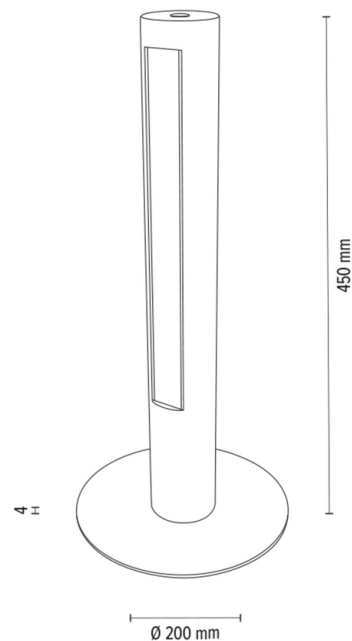

CONOR Tischleuchte

Artikelnummer:	7017401200000
EAN:	5905840253492
Lichtquelle:	1x LED 24V Integriert
LED-Leistung W:	9W
Wechselspannung:	220-240V
Lichtstrom lm:	645 lm
Farbtemperatur K:	3000K
Farbwiedergabeindex CRI:	CRI ≥ 80
Schutzart IP:	IP20
Schutzklasse:	2
Up&Down-System:	N/A
Touch-Dimmer:	Ja
Click&Dimm-System:	N/A
Magnetbefestigung:	N/A
LED-Beleuchtungsart:	Direct LED lighting
Lampematerial:	Eichenholz, Metall
Lampenfarbe:	Eiche Geölt, Schwarz
Schirmnummer:	N/A
Schirmmaterial:	N/A
Schirmfarbe:	N/A
Kabelmaterial:	PVC
Kabelfarbe:	Schwarz
CE-Erklärung:	Herunterladen
FSC-Zertifikat:	FSC-C129231
Lampabmessungen	
Höhe (mm):	450
Breite (mm):	
Länge (mm):	
Durchmesser (mm):	
Nettogewicht kg:	2,00
Bruttogewicht kg:	2,57
Kartonabmessungen Nr 1	
Höhe (mm):	500
Breite (mm):	230
Länge (mm):	230
Kartonabmessungen Nr 2	
Höhe (mm):	n/a
Breite (mm):	n/a
Länge (mm):	n/a
Kartonabmessungen Nr 3	
Höhe (mm):	n/a
Breite (mm):	n/a
Länge (mm):	n/a