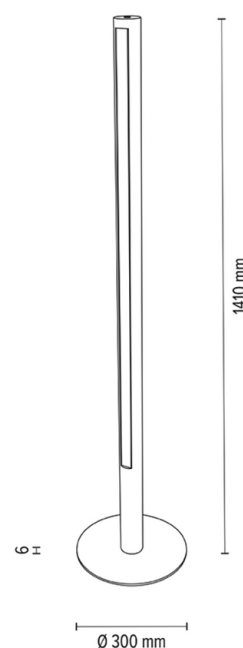

CONOR Stehleuchte

Artikelnummer:	6017401100000
EAN:	5905840253508
Lichtquelle:	1x LED 24V Integriert
LED-Leistung W:	32W
Wechselspannung:	220-240V
Lichtstrom lm:	2367 lm
Farbtemperatur K:	3000K
Farbwiedergabeindex CRI:	CRI ≥ 80
Schutzart IP:	IP20
Schutzklasse:	2
Up&Down-System:	N/A
Touch-Dimmer:	Ja
Click&Dimm-System:	N/A
Magnetbefestigung:	N/A
LED-Beleuchtungsart:	Direct LED lighting
Lampematerial:	Eichenholz, Metall
Lampenfarbe:	Eiche Geölt, Schwarz
Schirmnummer:	N/A
Schirmmaterial:	N/A
Schirmfarbe:	N/A
Kabelmaterial:	PVC
Kabelfarbe:	Schwarz
CE-Erklärung:	Herunterladen
FSC-Zertifikat:	FSC-C129231
Lampabmessungen	
Höhe (mm):	1410
Breite (mm):	
Länge (mm):	
Durchmesser (mm):	
Nettogewicht kg:	6,00
Bruttogewicht kg:	7,16
Kartonabmessungen Nr 1	
Höhe (mm):	1490
Breite (mm):	345
Länge (mm):	345
Kartonabmessungen Nr 2	
Höhe (mm):	n/a
Breite (mm):	n/a
Länge (mm):	n/a
Kartonabmessungen Nr 3	
Höhe (mm):	n/a
Breite (mm):	n/a
Länge (mm):	n/a