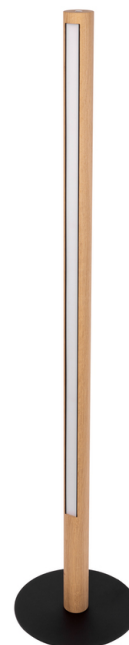

CONOR Stehleuchte

Artikelnummer:	6017401100000
EAN:	5905840253508
Lichtquelle:	1x LED 24V Integriert
LED-Leistung W:	32W
Wechselspannung:	220-240V
Lichtstrom lm:	2367 lm
Farbtemperatur K:	3000K
Farbwiedergabeindex CRI:	CRI ≥ 80
Schutzart IP:	IP20
Schutzklasse:	2
Up&Down-System:	N/A
Touch-Dimmer:	Ja
Click&Dimm-System:	N/A
Magnetbefestigung:	N/A
LED-Beleuchtungsart:	Direct LED lighting
Lampematerial:	Eichenholz, Metall
Lampenfarbe:	Eiche Geölt, Schwarz
Schirmnummer:	N/A
Schirmmaterial:	N/A
Schirmfarbe:	N/A
Kabelmaterial:	PVC
Kabelfarbe:	Schwarz
CE-Erklärung:	Herunterladen
FSC-Zertifikat:	FSC-C129231
Lampabmessungen	
Höhe (mm):	1410
Breite (mm):	
Länge (mm):	
Durchmesser (mm):	
Nettogewicht kg:	6,00
Bruttogewicht kg:	7,16
Kartonabmessungen Nr 1	
Höhe (mm):	1490
Breite (mm):	345
Länge (mm):	345
Kartonabmessungen Nr 2	
Höhe (mm):	n/a
Breite (mm):	n/a
Länge (mm):	n/a
Kartonabmessungen Nr 3	
Höhe (mm):	n/a
Breite (mm):	n/a
Länge (mm):	n/a