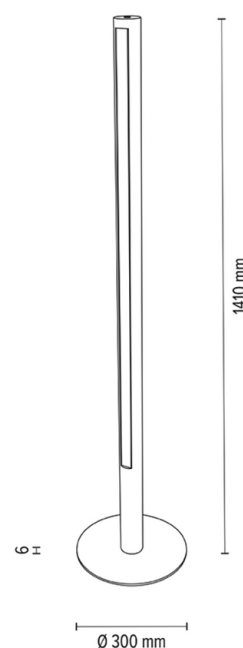

CONOR Stehleuchte

Artikelnummer:	6017401000000
EAN:	5905840253461
Lichtquelle:	1x LED 24V Integriert
LED-Leistung W:	32W
Wechselspannung:	220-240V
Lichtstrom lm:	2556 lm
Farbtemperatur K:	3000K
Farbwiedergabeindex CRI:	CRI ≥ 80
Schutzart IP:	IP20
Schutzklasse:	2
Up&Down-System:	N/A
Touch-Dimmer:	Ja
Click&Dimm-System:	N/A
Magnetbefestigung:	N/A
LED-Beleuchtungsart:	Direct LED lighting
Lampematerial:	Eichenholz, Metall
Lampenfarbe:	Eiche Geölt, Nickel Matt
Schirmnummer:	N/A
Schirmmaterial:	N/A
Schirmfarbe:	N/A
Kabelmaterial:	PVC
Kabelfarbe:	Schwarz
CE-Erklärung:	Herunterladen
FSC-Zertifikat:	FSC-C129231
Lampabmessungen	
Höhe (mm):	1410
Breite (mm):	
Länge (mm):	
Durchmesser (mm):	
Nettogewicht kg:	6,00
Bruttogewicht kg:	7,16
Kartonabmessungen Nr 1	
Höhe (mm):	1490
Breite (mm):	345
Länge (mm):	345
Kartonabmessungen Nr 2	
Höhe (mm):	n/a
Breite (mm):	n/a
Länge (mm):	n/a
Kartonabmessungen Nr 3	
Höhe (mm):	n/a
Breite (mm):	n/a
Länge (mm):	n/a