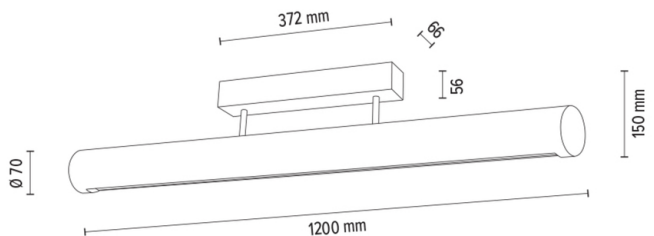

CONOR

Deckenleuchte

Artikelnummer:	4017400500000
EAN:	5905840253515
Lichtquelle:	1x LED 24V Integriert
LED-Leistung W:	34.5W
Wechselspannung:	220-240V
Lichtstrom lm:	2475 lm
Farbtemperatur K:	3000K
Farbwiedergabeindex CRI:	CRI ≥ 80
Schutzart IP:	IP20
Schutzklasse:	2
Up&Down-System:	Ja
Touch-Dimmer:	N/A
Click&Dimm-System:	Ja
Magnetbefestigung:	N/A
LED-Beleuchtungsart:	Direct LED lighting
Lampematerial:	Eichenholz, Metall
Lampenfarbe:	Eiche Geölt, Schwarz
Schirmnummer:	N/A
Schirmmaterial:	N/A
Schirmfarbe:	N/A
Kabelmaterial:	Metall/PVC
Kabelfarbe:	Metall/Transparent
CE-Erklärung:	Herunterladen
FSC-Zertifikat:	FSC-C129231

Lampabmessungen

Höhe (mm):	150
Breite (mm):	66
Länge (mm):	1200
Durchmesser (mm):	
Nettogewicht kg:	3,00
Bruttogewicht kg:	3,48

Kartonabmessungen Nr 1

Höhe (mm):	140
Breite (mm):	160
Länge (mm):	1240

Kartonabmessungen Nr 2

Höhe (mm):	n/a
Breite (mm):	n/a
Länge (mm):	n/a

Kartonabmessungen Nr 3

Höhe (mm):	n/a
Breite (mm):	n/a
Länge (mm):	n/a

Made in Poland · 5 Years Guarantee