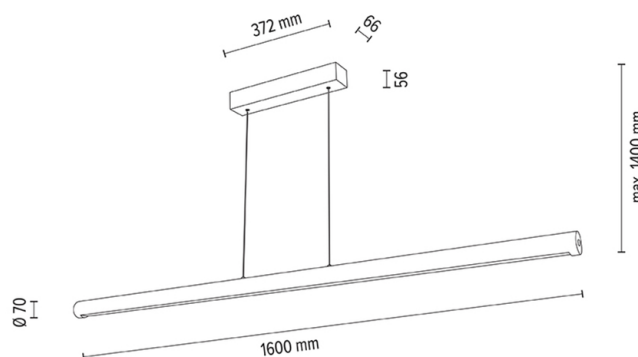

CONOR

Pendelleuchte

Artikelnummer:	1017410200000
EAN:	5905840257056
Lichtquelle:	1x LED 24V Integriert
LED-Leistung W:	45W
Wechselspannung:	220-240V
Lichtstrom lm:	3336 lm
Farbtemperatur K:	3000K
Farbwiedergabeindex CRI:	CRI ≥ 80
Schutzart IP:	IP20
Schutzklasse:	2
Up&Down-System:	Ja
Touch-Dimmer:	Ja
Click&Dimm-System:	N/A
Magnetbefestigung:	N/A
LED-Beleuchtungsart:	Direct LED lighting
Lampematerial:	Eichenholz, Metall
Lampenfarbe:	Eiche Geölt, Schwarz
Schirmnummer:	N/A
Schirmmaterial:	N/A
Schirmfarbe:	N/A
Kabelmaterial:	Metall/PVC
Kabelfarbe:	Metall/Transparent
CE-Erklärung:	Herunterladen
FSC-Zertifikat:	FSC-C129231

Lampabmessungen

Höhe (mm):	1400
Breite (mm):	70
Länge (mm):	1600
Durchmesser (mm):	
Nettogewicht kg:	3.20
Bruttogewicht kg:	3,83

Kartonabmessungen Nr 1

Höhe (mm):	115
Breite (mm):	150
Länge (mm):	1660

Kartonabmessungen Nr 2

Höhe (mm):	n/a
Breite (mm):	n/a
Länge (mm):	n/a

Kartonabmessungen Nr 3

Höhe (mm):	n/a
Breite (mm):	n/a
Länge (mm):	n/a

Made in Poland · 5 Years Guarantee