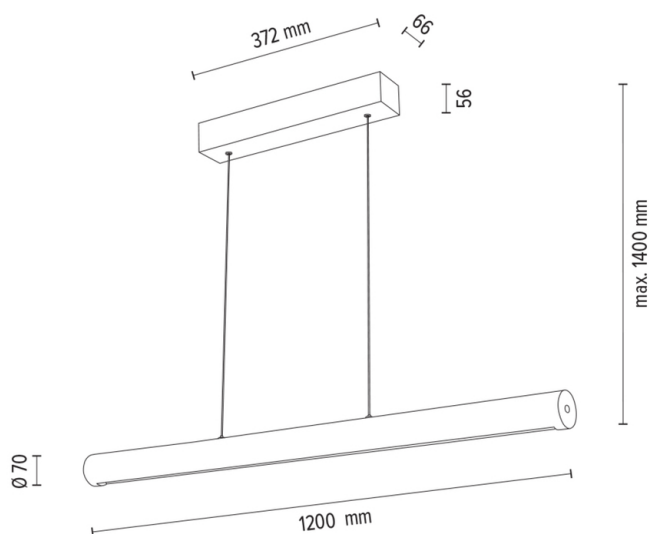

CONOR

Pendelleuchte

Artikelnummer:	1017401200000
EAN:	5905840253485
Lichtquelle:	1x LED 24V Integriert
LED-Leistung W:	34.5W
Wechselspannung:	220-240V
Lichtstrom lm:	2475 lm
Farbtemperatur K:	3000K
Farbwiedergabeindex CRI:	CRI ≥ 80
Schutzart IP:	IP20
Schutzklasse:	2
Up&Down-System:	Ja
Touch-Dimmer:	Ja
Click&Dimm-System:	N/A
Magnetbefestigung:	N/A
LED-Beleuchtungsart:	Direct LED lighting
Lampematerial:	Eichenholz, Metall
Lampenfarbe:	Eiche Geölt, Schwarz
Schirmnummer:	N/A
Schirmmaterial:	N/A
Schirmfarbe:	N/A
Kabelmaterial:	Metall/PVC
Kabelfarbe:	Metall/Transparent
CE-Erklärung:	Herunterladen
FSC-Zertifikat:	FSC-C129231

Lampabmessungen

Höhe (mm):	1400
Breite (mm):	70
Länge (mm):	1200
Durchmesser (mm):	
Nettogewicht kg:	3.20
Bruttogewicht kg:	3.60

Kartonabmessungen Nr 1

Höhe (mm):	140
Breite (mm):	160
Länge (mm):	1240

Kartonabmessungen Nr 2

Höhe (mm):	n/a
Breite (mm):	n/a
Länge (mm):	n/a

Kartonabmessungen Nr 3

Höhe (mm):	n/a
Breite (mm):	n/a
Länge (mm):	n/a

Made in Poland · 5 Years Guarantee