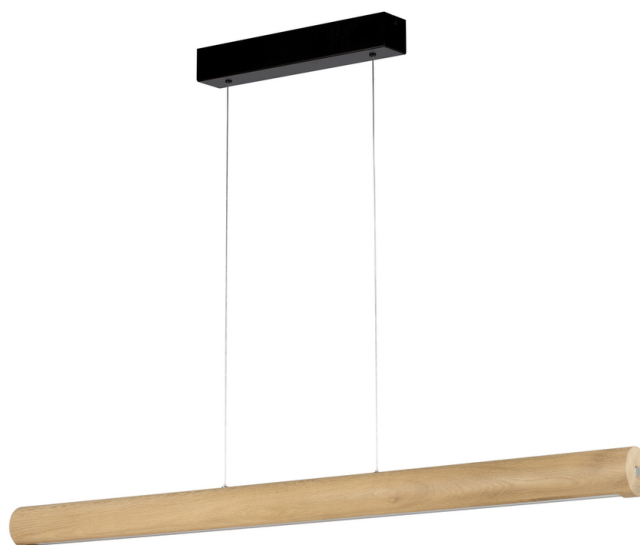

CONOR

Pendelleuchte

Artikelnummer:	1017401200000
EAN:	5905840253485
Lichtquelle:	1x LED 24V Integriert
LED-Leistung W:	34.5W
Wechselspannung:	220-240V
Lichtstrom lm:	2475 lm
Farbtemperatur K:	3000K
Farbwiedergabeindex CRI:	CRI ≥ 80
Schutzart IP:	IP20
Schutzklasse:	2
Up&Down-System:	Ja
Touch-Dimmer:	Ja
Click&Dimm-System:	N/A
Magnetbefestigung:	N/A
LED-Beleuchtungsart:	Direct LED lighting
Lampematerial:	Eichenholz, Metall
Lampenfarbe:	Eiche Geölt, Schwarz
Schirmnummer:	N/A
Schirmmaterial:	N/A
Schirmfarbe:	N/A
Kabelmaterial:	Metall/PVC
Kabelfarbe:	Metall/Transparent
CE-Erklärung:	Herunterladen
FSC-Zertifikat:	FSC-C129231

Lampabmessungen

Höhe (mm):	1400
Breite (mm):	70
Länge (mm):	1200
Durchmesser (mm):	
Nettogewicht kg:	3.20
Bruttogewicht kg:	3.60

Kartonabmessungen Nr 1

Höhe (mm):	140
Breite (mm):	160
Länge (mm):	1240

Kartonabmessungen Nr 2

Höhe (mm):	n/a
Breite (mm):	n/a
Länge (mm):	n/a

Kartonabmessungen Nr 3

Höhe (mm):	n/a
Breite (mm):	n/a
Länge (mm):	n/a

Made in Poland · 5 Years Guarantee