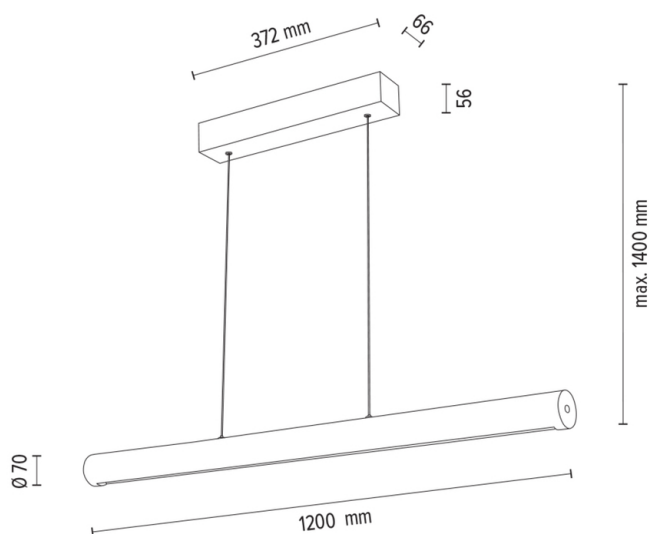

### Lampabmessungen

Höhe (mm):	1400
Breite (mm):	70
Länge (mm):	1200
Durchmesser (mm):	
Nettogewicht kg:	3.20
Bruttogewicht kg:	3.60

### Kartonabmessungen Nr 1

Höhe (mm):	140
Breite (mm):	160
Länge (mm):	1240

### Kartonabmessungen Nr 2

Höhe (mm):	n/a
Breite (mm):	n/a
Länge (mm):	n/a

### Kartonabmessungen Nr 3

Höhe (mm):	n/a
Breite (mm):	n/a
Länge (mm):	n/a

Made in Poland · 5 Years Guarantee