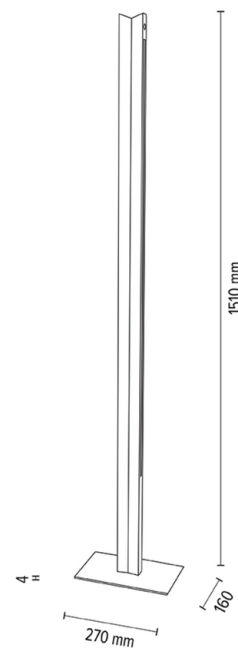

TWIN Stehleuchte

Artikelnummer:	6027406300000
EAN:	5905840259753
Lichtquelle:	2x LED 24V Integriert
LED-Leistung W:	36W
Wechselspannung:	220-240V
Lichtstrom lm:	2624 lm
Farbtemperatur K:	3000K
Farbwiedergabeindex CRI:	CRI ≥ 80
Schutzart IP:	IP20
Schutzklasse:	2
Up&Down-System:	N/A
Touch-Dimmer:	Ja
Click&Dimm-System:	N/A
Magnetbefestigung:	N/A
LED-Beleuchtungsart:	Dual-Directional LED Lighting
Lampematerial:	Eichenholz, Metall
Lampenfarbe:	Eiche Geölt, Nickel Matt
Schirmnummer:	N/A
Schirmmaterial:	N/A
Schirmfarbe:	N/A
Kabelmaterial:	PVC
Kabelfarbe:	Schwarz
CE-Erklärung:	Herunterladen
FSC-Zertifikat:	FSC-C129231

Lampabmessungen

Höhe (mm):	1510
Breite (mm):	160
Länge (mm):	270
Durchmesser (mm):	
Nettogewicht kg:	3,60
Bruttogewicht kg:	4,56

Kartonabmessungen Nr 1

Höhe (mm):	1560
Breite (mm):	180
Länge (mm):	300

Kartonabmessungen Nr 2

Höhe (mm):	n/a
Breite (mm):	n/a
Länge (mm):	n/a

Kartonabmessungen Nr 3

Höhe (mm):	n/a
Breite (mm):	n/a
Länge (mm):	n/a

Made in Poland · 5 Years Guarantee