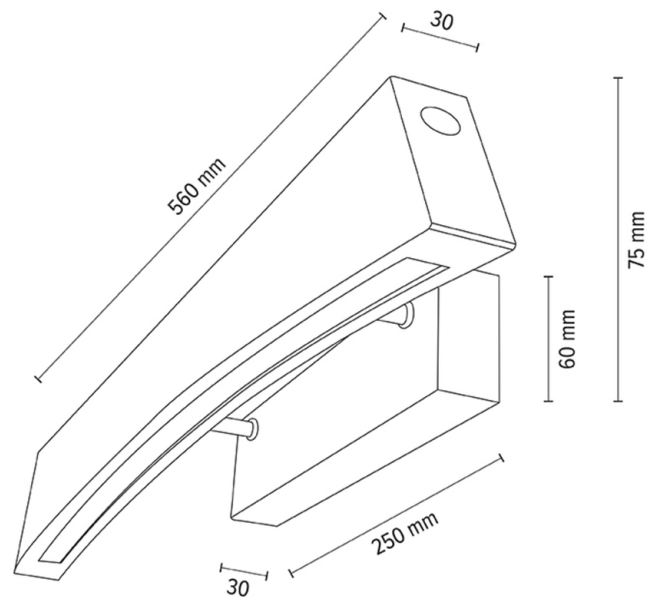

ZIAD

Wandleuchte

Artikelnummer:	2017403600000
EAN:	5905840255373
Lichtquelle:	1x LED 24V Integriert
LED-Leistung W:	11.5W
Wechselspannung:	220-240V
Lichtstrom lm:	610 lm
Farbtemperatur K:	3000K
Farbwiedergabeindex CRI:	CRI 90
Schutzart IP:	IP20
Schutzklasse:	2
Up&Down-System:	N/A
Touch-Dimmer:	Ja
Click&Dimm-System:	N/A
Magnetbefestigung:	N/A
LED-Beleuchtungsart:	Direct LED lighting
Lampematerial:	Eichenholz, Metall
Lampenfarbe:	Eiche Geölt, Nickel Matt
Schirmnummer:	N/A
Schirmmaterial:	N/A
Schirmfarbe:	N/A
Kabelmaterial:	N/A
Kabelfarbe:	N/A
CE-Erklärung:	Herunterladen
FSC-Zertifikat:	FSC-C129231
Lampabmessungen	
Höhe (mm):	75
Breite (mm):	115
Länge (mm):	560
Durchmesser (mm):	
Nettogewicht kg:	1,00
Bruttogewicht kg:	1,28
Kartonabmessungen Nr 1	
Höhe (mm):	160
Breite (mm):	100
Länge (mm):	600
Kartonabmessungen Nr 2	
Höhe (mm):	n/a
Breite (mm):	n/a
Länge (mm):	n/a
Kartonabmessungen Nr 3	
Höhe (mm):	n/a
Breite (mm):	n/a
Länge (mm):	n/a