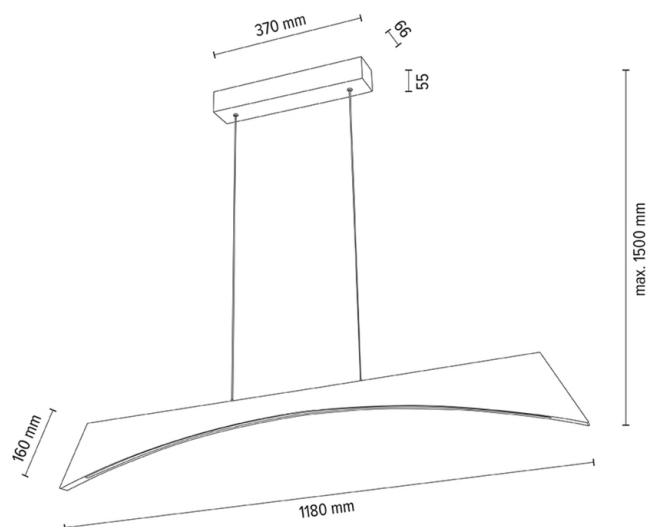

### Lampabmessungen

Höhe (mm):	1500
Breite (mm):	66
Länge (mm):	1180
Durchmesser (mm):	
Nettogewicht kg:	2,95
Bruttogewicht kg:	3,93

### Kartonabmessungen Nr 1

Höhe (mm):	95
Breite (mm):	290
Länge (mm):	1240

### Kartonabmessungen Nr 2

Höhe (mm):	n/a
Breite (mm):	n/a
Länge (mm):	n/a

### Kartonabmessungen Nr 3

Höhe (mm):	n/a
Breite (mm):	n/a
Länge (mm):	n/a

Made in Poland · 5 Years Guarantee