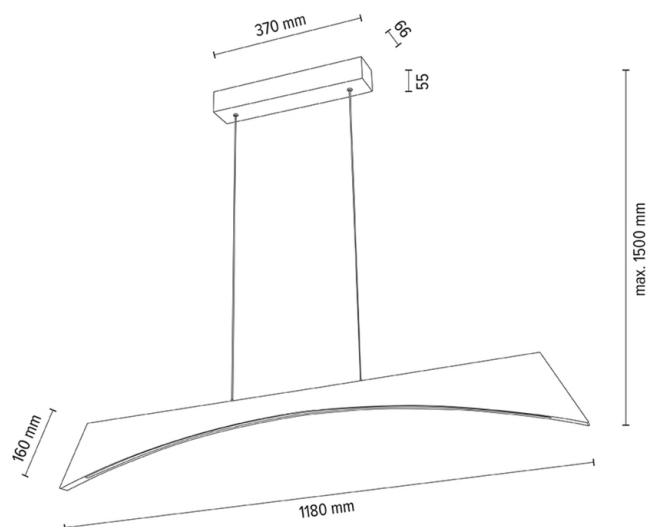

Lampabmessungen

Höhe (mm):	1500
Breite (mm):	66
Länge (mm):	1180
Durchmesser (mm):	
Nettogewicht kg:	2,95
Bruttogewicht kg:	3,93

Kartonabmessungen Nr 1

Höhe (mm):	95
Breite (mm):	290
Länge (mm):	1240

Kartonabmessungen Nr 2

Höhe (mm):	n/a
Breite (mm):	n/a
Länge (mm):	n/a

Kartonabmessungen Nr 3

Höhe (mm):	n/a
Breite (mm):	n/a
Länge (mm):	n/a

Made in Poland · 5 Years Guarantee