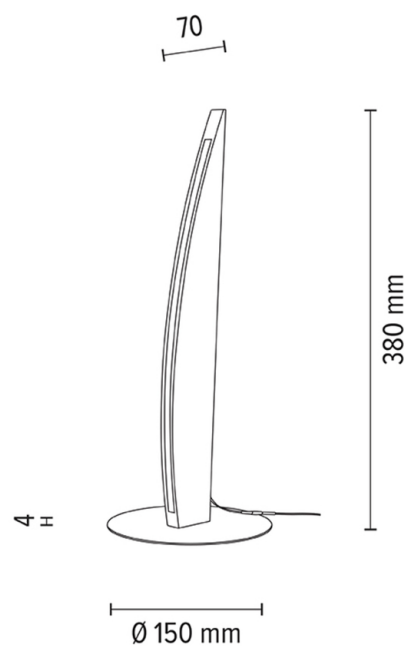

DUBAI

Tischleuchte

Artikelnummer:	7017404100000
EAN:	5905840255984
Lichtquelle:	1x LED 24V Integriert
LED-Leistung W:	8W
Wechselspannung:	220-240V
Lichtstrom lm:	338 lm
Farbtemperatur K:	3000K
Farbwiedergabeindex CRI:	CRI 90
Schutzart IP:	IP20
Schutzklasse:	2
Up&Down-System:	N/A
Touch-Dimmer:	Ja
Click&Dimm-System:	N/A
Magnetbefestigung:	N/A
LED-Beleuchtungsart:	Direct LED lighting
Lampematerial:	Eichenholz, Metall
Lampenfarbe:	Eiche Geölt, Schwarz
Schirmnummer:	N/A
Schirmmaterial:	N/A
Schirmfarbe:	N/A
Kabelmaterial:	PVC
Kabelfarbe:	Schwarz
CE-Erklärung:	Herunterladen
FSC-Zertifikat:	FSC-C129231

Lampabmessungen

Höhe (mm):	380
Breite (mm):	
Länge (mm):	
Durchmesser (mm):	
Nettogewicht kg:	1,10
Bruttogewicht kg:	1,45

Kartonabmessungen Nr 1

Höhe (mm):	440
Breite (mm):	175
Länge (mm):	175

Kartonabmessungen Nr 2

Höhe (mm):	n/a
Breite (mm):	n/a
Länge (mm):	n/a

Kartonabmessungen Nr 3

Höhe (mm):	n/a
Breite (mm):	n/a
Länge (mm):	n/a

Made in Poland · 5 Years Guarantee