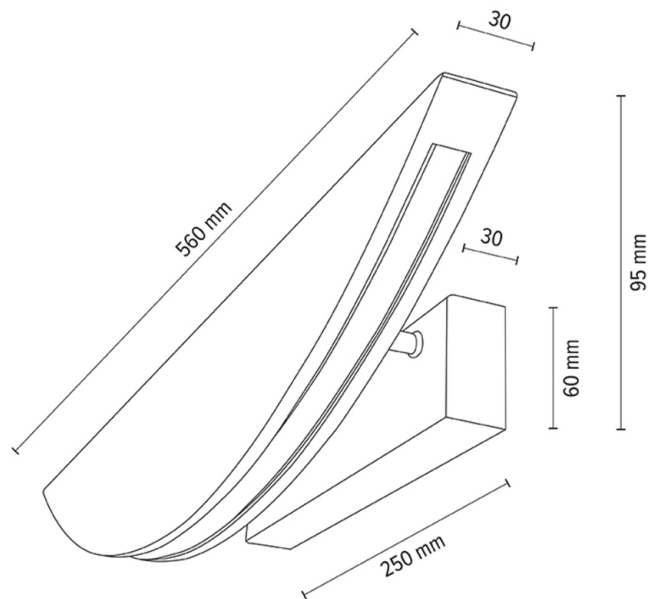

## Wandleuchte

Artikelnummer:	2017403800000
EAN:	5905840255397
Lichtquelle:	1x LED 24V Integriert
LED-Leistung W:	12.5W
Wechselspannung:	220-240V
Lichtstrom lm:	670 lm
Farbtemperatur K:	3000K
Farbwiedergabeindex CRI:	CRI 90
Schutzart IP:	IP20
Schutzklasse:	2
Up&Down-System:	N/A
Touch-Dimmer:	Ja
Click&Dimm-System:	N/A
Magnetbefestigung:	N/A
LED-Beleuchtungsart:	Direct LED lighting
Lampematerial:	Eichenholz, Metall
Lampenfarbe:	Eiche Geölt, Nickel Matt
Schirmnummer:	N/A
Schirmmaterial:	N/A
Schirmfarbe:	N/A
Kabelmaterial:	N/A
Kabelfarbe:	N/A
CE-Erklärung:	<a href="#">Herunterladen</a>
FSC-Zertifikat:	<a href="#">FSC-C129231</a>
Lampabmessungen	
Höhe (mm):	95
Breite (mm):	115
Länge (mm):	560
Durchmesser (mm):	
Nettogewicht kg:	1,10
Bruttogewicht kg:	1,41
Kartonabmessungen Nr 1	
Höhe (mm):	130
Breite (mm):	180
Länge (mm):	590
Kartonabmessungen Nr 2	
Höhe (mm):	n/a
Breite (mm):	n/a
Länge (mm):	n/a
Kartonabmessungen Nr 3	
Höhe (mm):	n/a
Breite (mm):	n/a
Länge (mm):	n/a