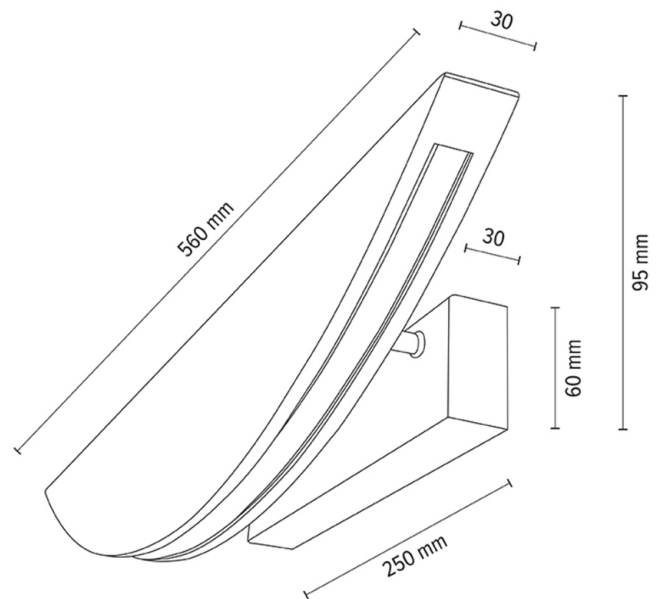

DUBAI

Wandleuchte

Artikelnummer:	2017403800000
EAN:	5905840255397
Lichtquelle:	1x LED 24V Integriert
LED-Leistung W:	12.5W
Wechselspannung:	220-240V
Lichtstrom lm:	670 lm
Farbtemperatur K:	3000K
Farbwiedergabeindex CRI:	CRI 90
Schutzart IP:	IP20
Schutzklasse:	2
Up&Down-System:	N/A
Touch-Dimmer:	Ja
Click&Dimm-System:	N/A
Magnetbefestigung:	N/A
LED-Beleuchtungsart:	Direct LED lighting
Lampematerial:	Eichenholz, Metall
Lampenfarbe:	Eiche Geölt, Nickel Matt
Schirmnummer:	N/A
Schirmmaterial:	N/A
Schirmfarbe:	N/A
Kabelmaterial:	N/A
Kabelfarbe:	N/A
CE-Erklärung:	Herunterladen
FSC-Zertifikat:	FSC-C129231
Lampabmessungen	
Höhe (mm):	95
Breite (mm):	115
Länge (mm):	560
Durchmesser (mm):	
Nettogewicht kg:	1,10
Bruttogewicht kg:	1,41
Kartonabmessungen Nr 1	
Höhe (mm):	130
Breite (mm):	180
Länge (mm):	590
Kartonabmessungen Nr 2	
Höhe (mm):	n/a
Breite (mm):	n/a
Länge (mm):	n/a
Kartonabmessungen Nr 3	
Höhe (mm):	n/a
Breite (mm):	n/a
Länge (mm):	n/a