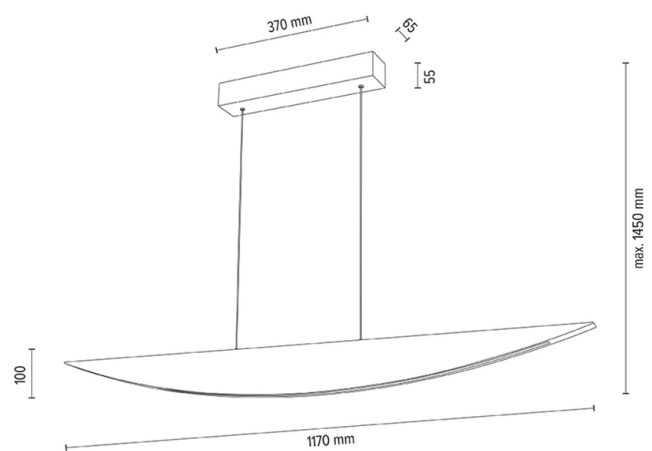

### Lampabmessungen

Höhe (mm):	1450
Breite (mm):	65
Länge (mm):	1170
Durchmesser (mm):	
Nettogewicht kg:	2,85
Bruttogewicht kg:	3,85

### Kartonabmessungen Nr 1

Höhe (mm):	95
Breite (mm):	295
Länge (mm):	1240

### Kartonabmessungen Nr 2

Höhe (mm):	n/a
Breite (mm):	n/a
Länge (mm):	n/a

### Kartonabmessungen Nr 3

Höhe (mm):	n/a
Breite (mm):	n/a
Länge (mm):	n/a

Made in Poland · 5 Years Guarantee