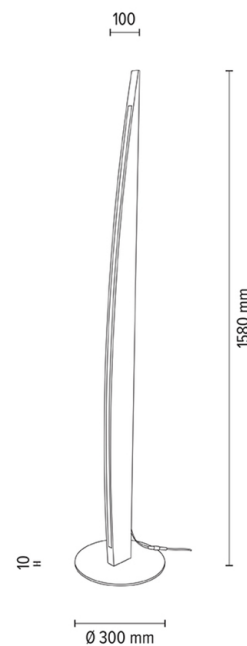

### Lampabmessungen

Höhe (mm):	1580
Breite (mm):	
Länge (mm):	
Durchmesser (mm):	
Nettogewicht kg:	4,70
Bruttogewicht kg:	6,30

### Kartonabmessungen Nr 1

Höhe (mm):	1630
Breite (mm):	105
Länge (mm):	340

### Kartonabmessungen Nr 2

Höhe (mm):	n/a
Breite (mm):	n/a
Länge (mm):	n/a

### Kartonabmessungen Nr 3

Höhe (mm):	n/a
Breite (mm):	n/a
Länge (mm):	n/a

Made in Poland · 5 Years Guarantee