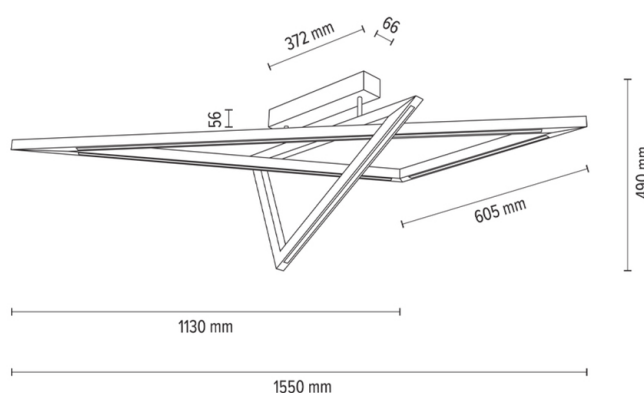

VINCI

Deckenleuchte

Artikelnummer:	4027417900000
EAN:	5905840262050
Lichtquelle:	2x LED 24V Integriert
LED-Leistung W:	48W
Wechselspannung:	220-240V
Lichtstrom lm:	3695 lm
Farbtemperatur K:	3000K
Farbwiedergabeindex CRI:	CRI ≥ 80
Schutzart IP:	IP20
Schutzklasse:	2
Up&Down-System:	N/A
Touch-Dimmer:	N/A
Click&Dimm-System:	Ja
Magnetbefestigung:	N/A
LED-Beleuchtungsart:	Direct LED lighting
Lampematerial:	Eichenholz, Metall
Lampenfarbe:	Eiche Geölt, Nickel Matt
Schirmnummer:	N/A
Schirmmaterial:	N/A
Schirmfarbe:	N/A
Kabelmaterial:	N/A
Kabelfarbe:	N/A
CE-Erklärung:	Herunterladen
FSC-Zertifikat:	FSC-C129231
Lampabmessungen	
Höhe (mm):	490
Breite (mm):	470
Länge (mm):	1550
Durchmesser (mm):	
Nettogewicht kg:	4,60
Bruttogewicht kg:	6,95
Kartonabmessungen Nr 1	
Höhe (mm):	1670
Breite (mm):	530
Länge (mm):	530
Kartonabmessungen Nr 2	
Höhe (mm):	n/a
Breite (mm):	n/a
Länge (mm):	n/a
Kartonabmessungen Nr 3	
Höhe (mm):	n/a
Breite (mm):	n/a
Länge (mm):	n/a