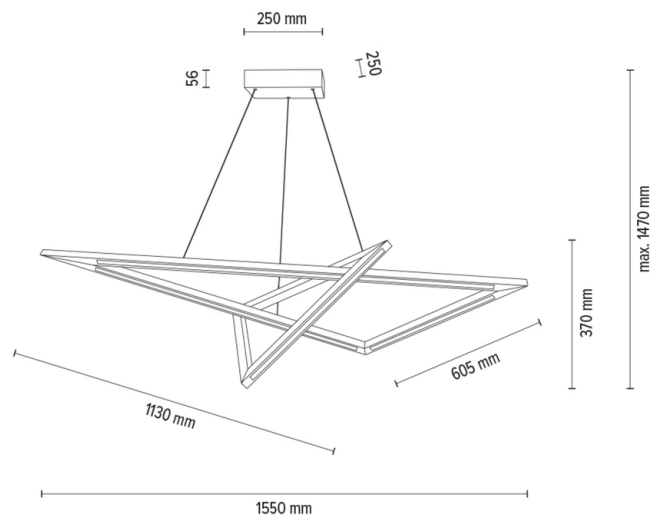

VINCI

Pendelleuchte

Artikelnummer:	1027420900000
EAN:	5905840262029
Lichtquelle:	2x LED 24V Integriert
LED-Leistung W:	49W
Wechselspannung:	220-240V
Lichtstrom lm:	3500 lm
Farbtemperatur K:	3000K
Farbwiedergabeindex CRI:	CRI ≥ 80
Schutzart IP:	IP20
Schutzklasse:	2
Up&Down-System:	Ja
Touch-Dimmer:	Ja
Click&Dimm-System:	N/A
Magnetbefestigung:	N/A
LED-Beleuchtungsart:	Direct & Indirect LED lighting
Lampematerial:	Eichenholz, Metall
Lampenfarbe:	Eiche Geölt, Schwarz
Schirmnummer:	N/A
Schirmmaterial:	N/A
Schirmfarbe:	N/A
Kabelmaterial:	Metall/PVC
Kabelfarbe:	Metall/Transparent
CE-Erklärung:	Herunterladen
FSC-Zertifikat:	FSC-C129231
Lampabmessungen	
Höhe (mm):	1470
Breite (mm):	470
Länge (mm):	1550
Durchmesser (mm):	
Nettogewicht kg:	5,00
Bruttogewicht kg:	6.99
Kartonabmessungen Nr 1	
Höhe (mm):	1670
Breite (mm):	530
Länge (mm):	530
Kartonabmessungen Nr 2	
Höhe (mm):	n/a
Breite (mm):	n/a
Länge (mm):	n/a
Kartonabmessungen Nr 3	
Höhe (mm):	n/a
Breite (mm):	n/a
Länge (mm):	n/a