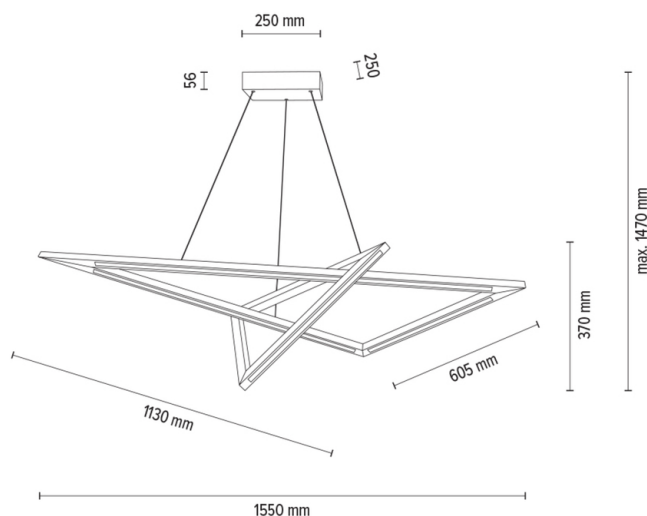

Lampabmessungen

Höhe (mm):	1470
Breite (mm):	470
Länge (mm):	1550
Durchmesser (mm):	
Nettogewicht kg:	5,00
Bruttogewicht kg:	6,99

Kartonabmessungen Nr 1

Höhe (mm):	1670
Breite (mm):	530
Länge (mm):	530

Kartonabmessungen Nr 2

Höhe (mm):	n/a
Breite (mm):	n/a
Länge (mm):	n/a

Kartonabmessungen Nr 3

Höhe (mm):	n/a
Breite (mm):	n/a
Länge (mm):	n/a

Made in Poland · 5 Years Guarantee