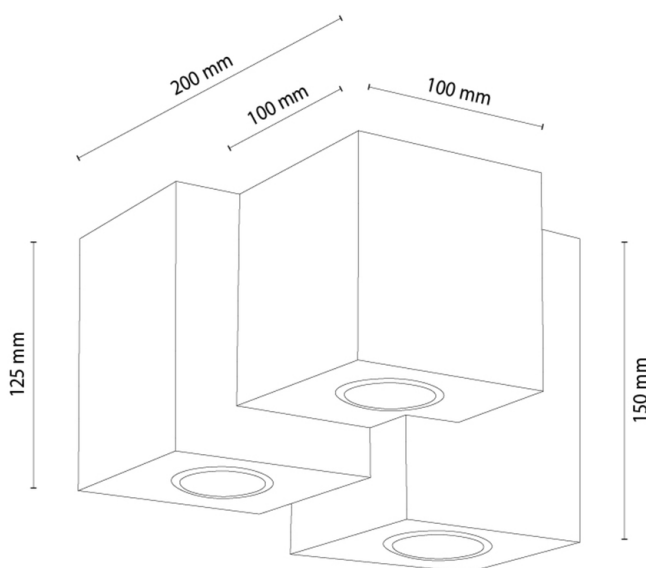

PEVEX

Deckenleuchte

Artikelnummer:	2037423400000
EAN:	5905840270666
Lichtquelle:	3xGU10 Max.6W
LED-Leistung W:	N/A
Wechselspannung:	220-240V
Lichtstrom lm:	N/A
Farbtemperatur K:	N/A
Farbwiedergabeindex CRI:	N/A
Schutzart IP:	IP20
Schutzklasse:	2
Up&Down-System:	N/A
Touch-Dimmer:	N/A
Click&Dimm-System:	N/A
Magnetbefestigung:	N/A
LED-Beleuchtungsart:	N/A
Lampematerial:	Eichenholz
Lampenfarbe:	Eiche Geölt
Schirmnummer:	N/A
Schirmmaterial:	N/A
Schirmfarbe:	N/A
Kabelmaterial:	N/A
Kabelfarbe:	N/A
CE-Erklärung:	Herunterladen
FSC-Zertifikat:	FSC-C129231
Lampabmessungen	
Höhe (mm):	150
Breite (mm):	200
Länge (mm):	200
Durchmesser (mm):	
Nettogewicht kg:	2,45
Bruttogewicht kg:	2,7
Kartonabmessungen Nr 1	
Höhe (mm):	170
Breite (mm):	220
Länge (mm):	220
Kartonabmessungen Nr 2	
Höhe (mm):	N/A
Breite (mm):	N/A
Länge (mm):	N/A
Kartonabmessungen Nr 3	
Höhe (mm):	N/A
Breite (mm):	N/A
Länge (mm):	N/A