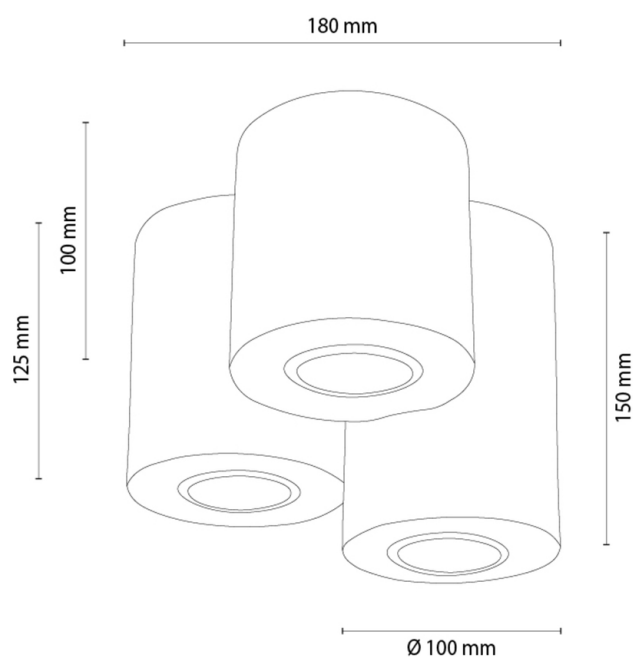

## Deckenleuchte

Artikelnummer:	2037423300000
EAN:	5905840270659
Lichtquelle:	3xGU10 Max.6W
LED-Leistung W:	N/A
Wechselspannung:	220-240V
Lichtstrom lm:	N/A
Farbtemperatur K:	N/A
Farbwiedergabeindex CRI:	N/A
Schutzart IP:	IP20
Schutzklasse:	2
Up&Down-System:	N/A
Touch-Dimmer:	N/A
Click&Dimm-System:	N/A
Magnetbefestigung:	N/A
LED-Beleuchtungsart:	N/A
Lampematerial:	Eichenholz
Lampenfarbe:	Eiche Geölt
Schirmnummer:	N/A
Schirmmaterial:	N/A
Schirmfarbe:	N/A
Kabelmaterial:	N/A
Kabelfarbe:	N/A
CE-Erklärung:	<a href="#">Herunterladen</a>
FSC-Zertifikat:	<a href="#">FSC-C129231</a>
Lampabmessungen	
Höhe (mm):	150
Breite (mm):	N/A
Länge (mm):	N/A
Durchmesser (mm):	
Nettogewicht kg:	1,8
Bruttogewicht kg:	2,1
Kartonabmessungen Nr 1	
Höhe (mm):	170
Breite (mm):	220
Länge (mm):	220
Kartonabmessungen Nr 2	
Höhe (mm):	N/A
Breite (mm):	N/A
Länge (mm):	N/A
Kartonabmessungen Nr 3	
Höhe (mm):	N/A
Breite (mm):	N/A
Länge (mm):	N/A